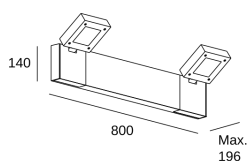

05-E064-Z5-OU

Wandleuchte IP66 MODIS LED LED 16.6;16.6W SW 2700-3200-4000K Schaltbar Anthrazit 1488lm