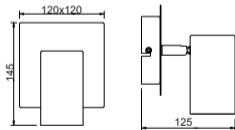

# Lindby

**Art.-No.: 9624824**

1x GU10 LED  
max. 10W  
230V~50Hz

UOM:mm

4 251096 572353

LUQOM Holding GmbH · Seelbude 13 · D-36110 Schlitz · [www.lindby.eu](http://www.lindby.eu)