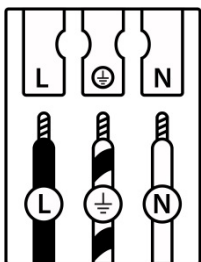

(CZ) Rozsah dodávky / (PT) Material fornecido / (GR) Παραδοτέος εξοπλισμός

(DE)	1 Bodeneinbauleuchte Montagematerial Montageanleitung	(GB)	1 Ground recessed light Installation hardware Mounting instructions	(FR)	1 Spot encastré dans le sol Matériel de montage Instructions de montage
(NL)	1 Grondinbouwspot Monteringsmateriale Montagehandleiding	(PL)	1 Lampa wpuszczana w podłogę Elementy montażowe Instrukcja montażu	(NO)	1 Nedfelt lampe Monteringsmateriale Brukerveiledning
(DK)	1 Nedgravet lampe Monteringsmateriale Brugervejledning	(SE)	Markinbyggnadslampa Monteringsmaterial Monteringsanvisning	(FI)	1 Upotettava maavalo Asennusmateriaali Asennusohjeet
(IT)	1 Faretto da incasso da terra Materiale di montaggio Istruzioni di montaggio	(ES)	1 Lámpara empotrable en el suelo Material de montaje Instrucciones de montaje	(CZ)	1 Podlahové zabudované svítidlo Materiál pro montáž Návod k montáži
(PT)	1 Foco de chão de montagem encastrada Material de montagem Instruções de montagem	(GR)	1 Χωνευτό φωτιστικό δαπέδου Υλικά συναρμολόγησης Οδηγίες συναρμολόγησης		

ARCCHIO

9916041 Round
9916042 Square

① Turn off the power !

OFF

② Un-screw

③ Installation of Bottom

102mm

④ Wiring

⑤ Switch on Gu10 bulbs inside

⑥ Tighten screw

⑦ Turn on the power

ON

TOOL

	(DE)	(GB)	(FR)	(NL)	(PL)	(NO)	(DK)
L	Stromführender Leiter	Live conductor	Conducteur	Spanningvoerende draad	Przewód prądowy	Strømførende leder	Strømførende leder
	Schutzleiter	Earth conductor	Conducteur de protection (terre)	Aardkabel	Przewód uziemiający	Jordledningen	Jordledningen
N	Neutralleiter	Neutral conductor	Conducteur neutre	Nulleider	Przewód zerowy	Nøytralleder	Neutralleider