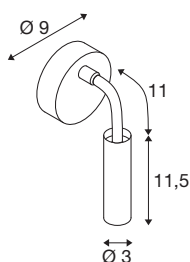

## KARPO GOOSE

Wandaufbauleuchte schwarz 5,8W 3000K 40°

Die Leuchten Serie KARPO ist in den Farben weiß und schwarz erhältlich. Sie verfügt über einen Spot in Zylinderform, der sich über ein Flexarm individuell ausrichten lässt. Der Schwenk- und Drehbereich des flexiblen Arms ergeben nicht nur in Wohn- und Schlafräumen, sondern auch in Hotelzimmern, Restaurants und Cafés unzählige Möglichkeiten zur punktgenauen Akzentbeleuchtung oder als Leseleuchte. Die integrierten Premium-LEDs sorgen für eine hohe Energieeffizienz. Des Weiteren besitzt die Leuchte einen hohen Farbwiedergabeindex von 90 und ist über einen Schalter am Leuchtenkopf dimmbar. Die Leuchte erlaubt einen direkten Anschluss an eine 230V Netzspannung.

## TECHNISCHE DATEN

Art. Nr.:	1006162
Primäre Nennspannung	220-240V ~50/60Hz mA/V
Sekundär Strom / Sekundär Spannung	12V
Länge	11.5 cm
Durchmesser	3 cm
Nettogewicht	0.43 kg
Bruttogewicht	0.46 kg
Schutzklasse	I
Montage	Aufbau
Montagedetails	Wand
Dimmbar	Ja
Technologie der Dimmung	Schalter dimmbar
Wattage	5.8 W
Lumen	380 lm
Lichtfarbtemperatur	3000 Kelvin
Abstrahlwinkel	40 °
Farbe	schwarz
CRI	90
LXXBXX Daten	L70B50
minimale Umgebungstemperatur	-20 °C
maximale Umgebungstemperatur	40 °C
BIG WHITE Seite	224