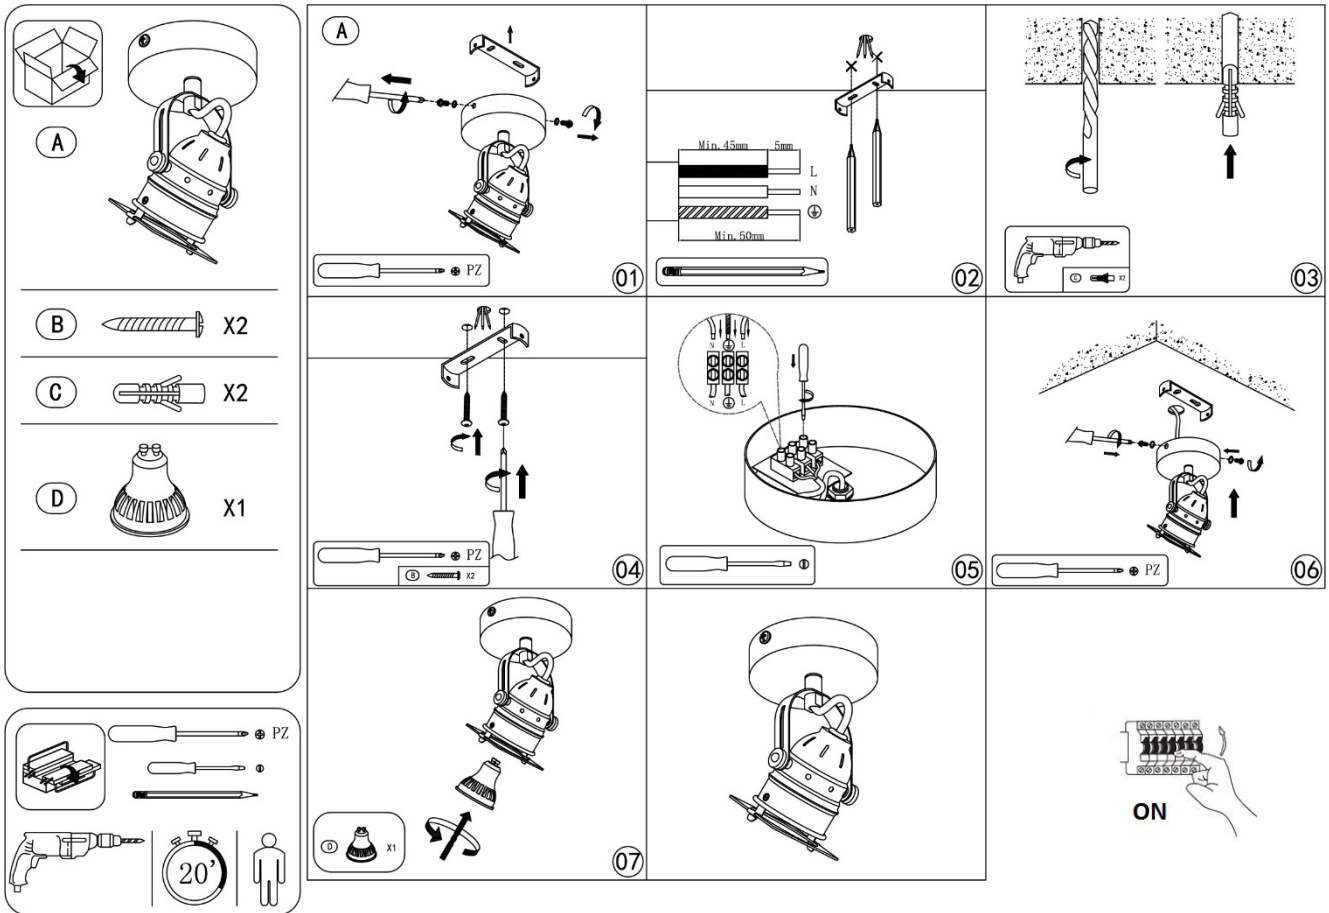

(DE)	1 Wand- und Deckenleuchte Montagematerial Montageanleitung	(GB)	1 Wall and ceiling light Installation hardware Mounting instructions	(FR)	1 Plafonnier et applique Matériel de montage Instructions de montage
(NL)	1 Wand- en plafondlamp Monteringsmateriale Montagehandleiding	(PL)	1 Lampa ścienna i sufitowa Elementy montażowe Instrukcja montażu	(NO)	1 Vegglampe/ Taklampe Monteringsmateriale Brukerveiledning
(DK)	1 Loftlampe/ Væglampe Monteringsmateriale Brugervejledning	(SE)	1 Vägg- och taklampan Monteringsmaterial Monteringsanvisning	(FI)	1 Seinä- ja kattovalaisin Asennusmateriaali Asennusohjeet
(IT)	1 Applique e plafoniera Materiale di montaggio Istruzioni di montaggio	(ES)	1 Lámpara de pared y techo Material de montaje Instrucciones de montaje	(CZ)	1 Nástěnná a stropní svítidlo Materiál pro montáž Návod k montáži
(PT)	1 Luminária de parede e teto Material de montagem	(GR)	1 Φωτιστικό τοίχου και οροφής Υλικά συναρμολόγησης		