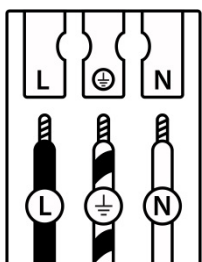

(DE)	(GB)	(FR)	(NL)	(PL)	(NO)	(DK)
L	Stromführender Leiter	Live conductor	Conducteur	Spanningvoerende draad	Przewód prądowy	Strømførende leder	Strømførende leder
	Schutzleiter	Earth conductor	Conducteur de protection (terre)	Aardkabel	Przewód uziemiający	Jordledningen	Jordledningen
N	Neutralleiter	Neutral conductor	Conducteur neutre	Nulleider	Przewód zerowy	Nøytralleider	Neutralleider

	(SE)	(FI)	(IT)	(ES)	(CZ)	(PT)	(GR)
L	Strömförande ledare	Virtajohdin	Conduttore sotto tensione	Líneas conductoras de corriente	Vodič pod napětím	Condutor vivo	Ρευματοφόρος αγωγός
	Skyddsledare	Suojajohdin	Conduttore di terra	Conductor de protección	Ochranný vodič	Condutor de terra	Αγωγός γείωσης
N	Neutralledare	Nollajohdin	Conduttore neutro	Conductor neutro	Neutrální vodič	Condutor neutro	Ουδέτερος αγωγός