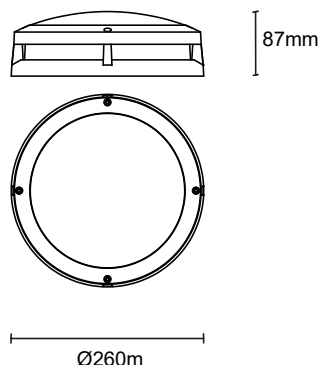

10020145

8W LED / 8W Total
incl. LED Board: L9002868
220-240V ~ 50Hz

(DE) Bestimmungsgemäße Verwendung

(GB) Intended use / (FR) Utilisation conforme / (NL) Beoogd gebruik / (PL) Stosowanie zgodnie z przeznaczeniem /
(NO) Riktig bruk / (DK) Korrekt brug / (SE) Avsedd användning / (FI) Määräystenmukainen käyttö
(IT) Impiego appropriato / (ES) Uso prescrito / (CZ) Použití v souladu s určením / (PT) Utilização correta / (GR) Ενδεδειγμένη χρήση