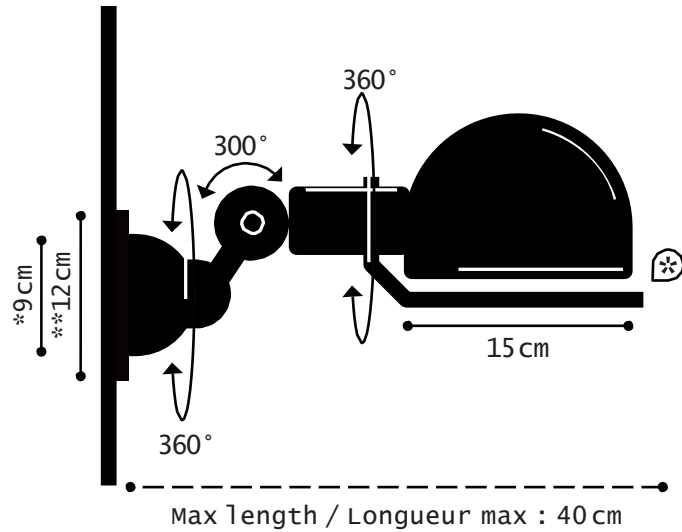

Construction entièrement métallique - Combinaison de bras articulés de différentes longueurs. Articulations réglables. Douilles E27 ou E26, ampoule 60W maxi.

Modèle: LOFT  
CLASSE I-E26/E27

IP20    
Max. 60W  
110-240V -50/60 Hz  
Made in France

#### DIMENSIONS

Head : 15cm  
\*ø90mm base to screw  
\*\*ø120mm back plate

#### PACKAGING

36/22/15cm

#### DIMENSIONS

Réflecteur : 15cm  
\*Socle à visser ø90mm  
\*\*Rosace de fixation ø120mm