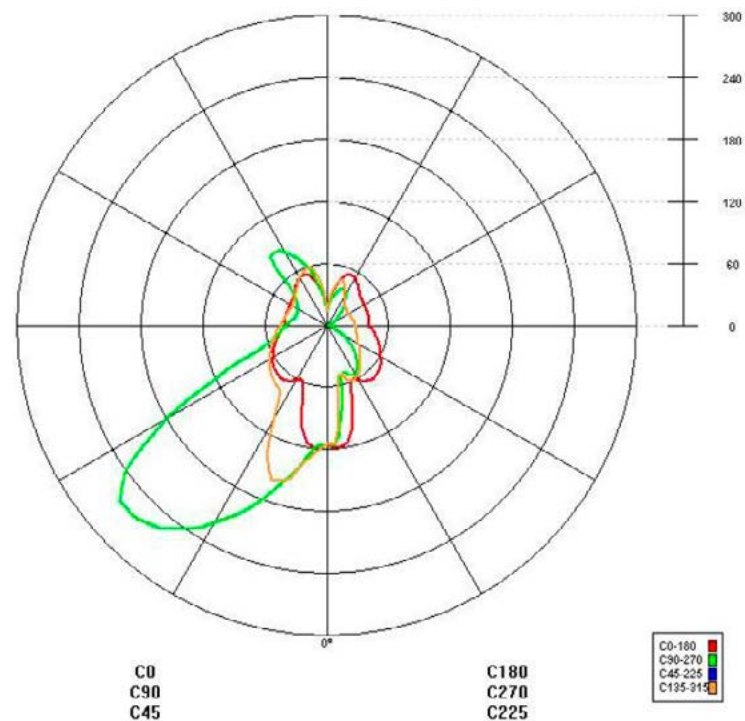

Luminaire: ORBIT A  
Luminaria: ORBIT A

PHOTOMETRIC DIAGRAM  
DIAGRAMA FOTOMÉTRICO

Lamps Lámparas	1 x MEGAMAN MU111i
Total Power Potencia total	11 W
Total luminous flux Flujo luminoso total	700 lm