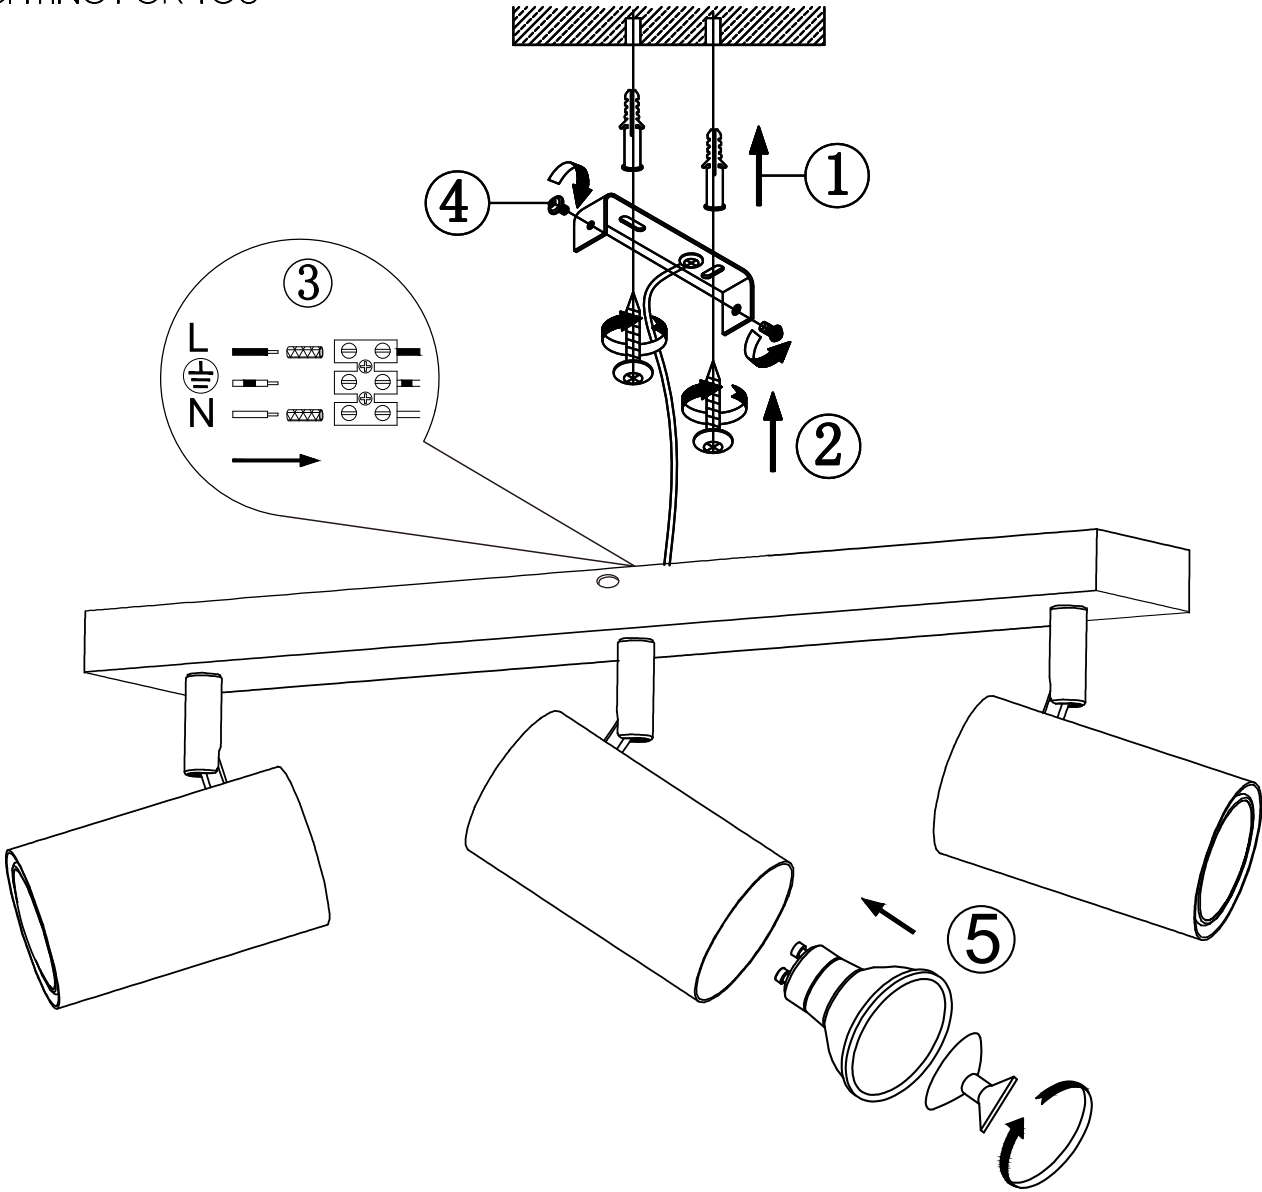

(SR) UPOZORENJE!

Prije početka montaže, pažljivo pročitajte sigurnosne upute!

230V ~ 50Hz, 3x GU10 / max. 35W

trio-lighting.com/
812400307