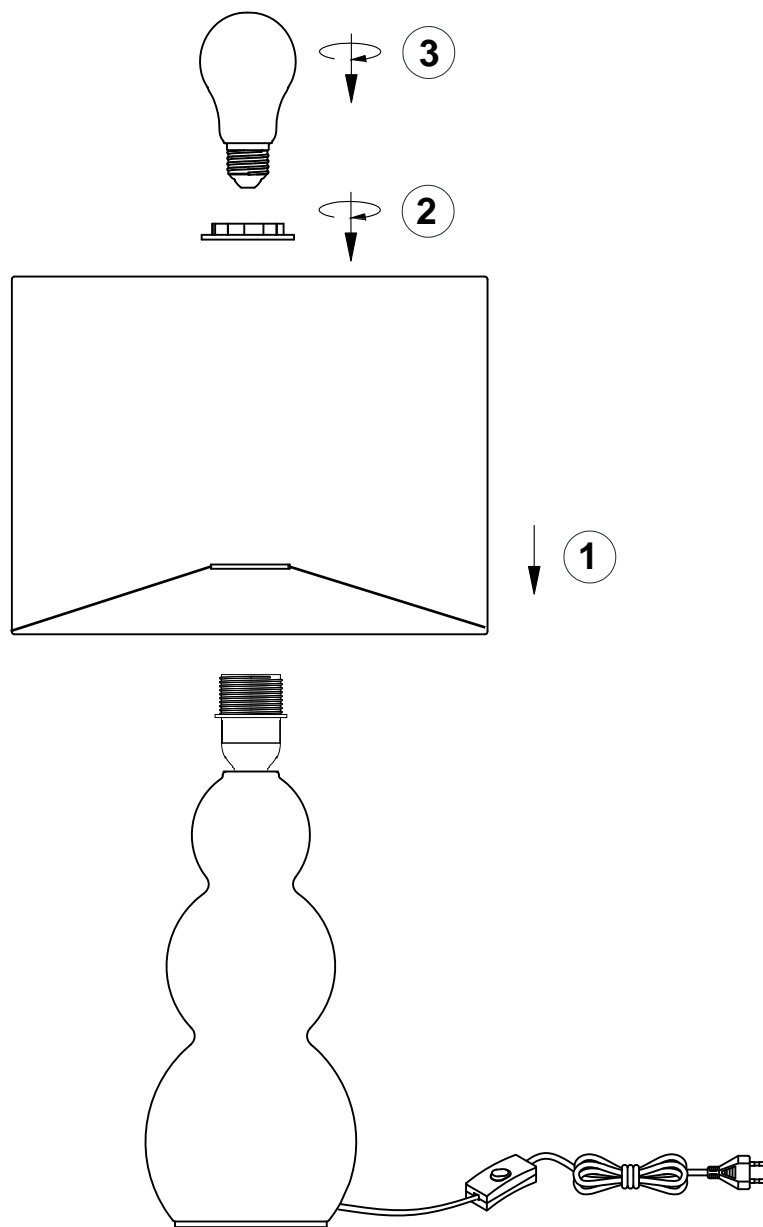

(SR) UPOZORENJE!

Prije početka montaže, pažljivo pročitajte sigurnosne upute!

(UK) ПОПЕРЕДЖЕННЯ!

Перед розбиранням, будь ласка, уважно прочитайте інструкції з техніки безпеки!

230V~ 50Hz, 1 x E27 max.10W

reality-leuchten.de/
R56541079