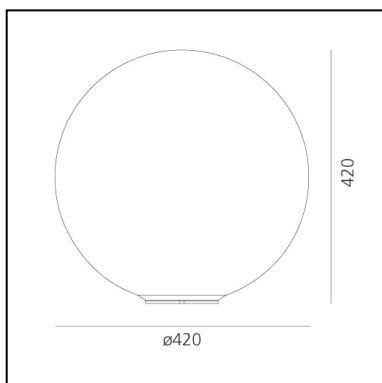

LUMINAIRE

- Watt: **21W**
- Spannung (V): **220V-240V**
- Lichtstrom (lm): **2186lm**
- Efficiency: **89%**
- Efficacy: **104.07lm/W**
- CRI: **80**
- Dimmer Typology: **Microswitch Dimmer**

BESCHREIBUNG

Materials: Polycarbonate base with steel ballast; acid-etched blown glass diffuser.

ARTIKELNUMMER: 0254010A

FUNKTIONEN

- Artikelnummer: **0254010A**
- Farbe: **weiß**
- Installation: **Tischleuchte**
- Material: **blown glass, polycarbonate, steel**
- Serie: **Design Collection**
- Anwendungsbereich: **Innenbeleuchtung**
- Einsatzbereich: **Residential**
- Lichtverteilung: **diffus**
- design: **Michele De Lucchi**

DIMENSION

- Höhe: **cm 42**
- Breite: **cm 42**
- Glühdrahttest: **850°**

LICHTQUELLEN NICHT ENTHALTEN

- Kategorie: **LED RETROFIT**
- Anzahl: **1**
- Sockel: **E27**