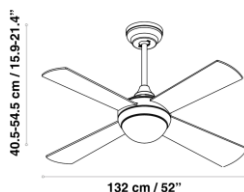

## IMÁGENES / IMAGES / IMAGES

TIPO	TYPE	TYPE
Ventilador de techo	Ceiling Fan	Ventilateur de plafond
ACABADO	FINISH	FINITION
Blanco Mate	Matt White	Blanc Mat
MATERIAL	MATERIAL	MATIÈRE
Metal	Metal	Metal
DETALLES	DETAILS	DÉTAILS