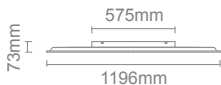

# Lindby

UK  
CAC

**Art.-No.: 9956041**

incl. 3x LED L9001018  
5010 lm Modul  
3300 lm Lamp  
36W LED  
40W Total  
230V~50Hz  
4000 K  
CRI >80  
20000 h  
15000 ON/ OFF

IP20

LUQOM Holding GmbH · Rabanusstraße 16 D-36037 Fulda · [www.lindby.eu](http://www.lindby.eu)