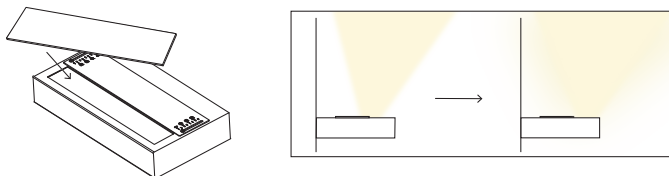

Illumin8

SLC1290
SLC1291

SLC
Scandinavian
Lighting Concept

Slide the cover to perfectly match the ceiling.

Optional. Add opal diffuser for softer light

NO: Må installeres av godkjent installator
EN: Only to be installed by an authorized electrician
DE: Nur von einer autorisierten Elektrofachkraft installieren lassen
FI: Asenna vain valtuutettu sähköasentaja
FR: Seulement pour être installé par un électricien autorisé
IS: Aðeins skal setja upp af viðurkenndum rafvirki
ES: Solo para ser instalado por un electricista autorizado.
IT: Solo per essere installato da un elettricista autorizzato