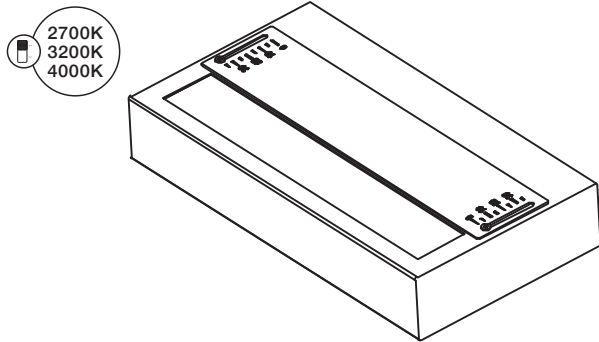

Illumin8

SLC1290
SLC1291

SLC
Scandinavian
Lighting Concept

Slide the cover to perfectly match the ceiling.

Optional. Add opal diffuser for softer light

NO: Må installeres av godkjent installator
EN: Only to be installed by an authorized electrician
DE: Nur von einer autorisierten Elektrofachkraft installieren lassen
FI: Asenna vain valtuutettu sähköasentaja
FR: Seulement pour être installé par un électricien autorisé
IS: Aðeins skal setja upp af viðurkenndum rafvirki
ES: Solo para ser instalado por un electricista autorizado.
IT: Solo per essere installato da un elettricista autorizzato