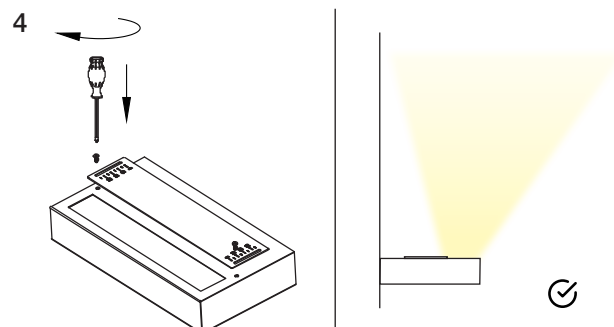

Illumin8

SLC1290
SLC1291

SLC
Scandinavian
Lighting Concept

Slide the cover to perfectly match the ceiling.

Optional. Add opal diffuser for softer light

NO: Må installeres av godkjent installator
EN: Only to be installed by an authorized electrician
DE: Nur von einer autorisierten Elektrofachkraft installieren lassen
FI: Asenna vain valtuutettu sähköasentaja
FR: Seulement pour être installé par un électricien autorisé
IS: Aðeins skal setja upp af viðurkenndum rafvirki
ES: Solo para ser instalado por un electricista autorizado.
IT: Solo per essere installato da un elettricista autorizzato