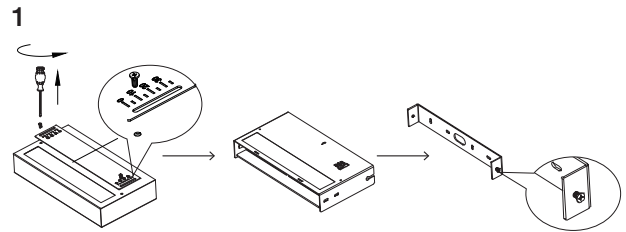

Illumin8

SLC1290
SLC1291

SLC
Scandinavian
Lighting Concept

Slide the cover to perfectly match the ceiling.

Optional. Add opal diffuser for softer light

NO: Må installeres av godkjent installator
EN: Only to be installed by an authorized electrician
DE: Nur von einer autorisierten Elektrofachkraft installieren lassen
FI: Asenna vain valtuutettu sähköasentaja
FR: Seulement pour être installé par un électricien autorisé
IS: Aðeins skal setja upp af viðurkenndum rafvirki
ES: Solo para ser instalado por un electricista autorizado.
IT: Solo per essere installato da un elettricista autorizzato