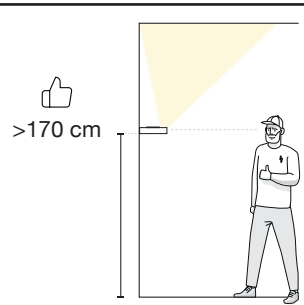

Illumin8

SLC1290
SLC1291

SLC
Scandinavian
Lighting Concept

Slide the cover to perfectly match the ceiling.

Optional. Add opal diffuser for softer light

NO: Må installeres av godkjent installator
EN: Only to be installed by an authorized electrician
DE: Nur von einer autorisierten Elektrofachkraft installieren lassen
FI: Asenna vain valtuutettu sähköasentaja
FR: Seulement pour être installé par un électricien autorisé
IS: Aðeins skal setja upp af viðurkenndum rafvirki
ES: Solo para ser instalado por un electricista autorizado.
IT: Solo per essere installato da un elettricista autorizzato