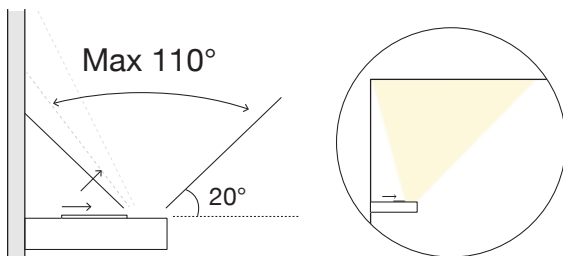

Illumin8

SLC1290
SLC1291

SLC
Scandinavian
Lighting Concept

Slide the cover to perfectly match the ceiling.

Optional. Add opal diffuser for softer light

NO: Må installeres av godkjent installator
EN: Only to be installed by an authorized electrician
DE: Nur von einer autorisierten Elektrofachkraft installieren lassen
FI: Asenna vain valtuutettu sähköasentaja
FR: Seulement pour être installé par un électricien autorisé
IS: Aðeins skal setja upp af viðurkenndum rafvirki
ES: Solo para ser instalado por un electricista autorizado.
IT: Solo per essere installato da un elettricista autorizzato