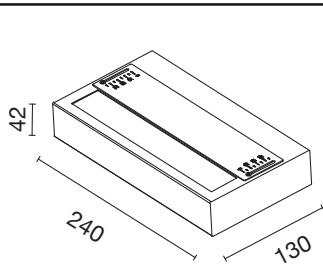

Illumin8

SLC1290
SLC1291

SLC
Scandinavian
Lighting Concept

Slide the cover to perfectly match the ceiling.

Optional. Add opal diffuser for softer light

NO: Må installeres av godkjent installator
EN: Only to be installed by an authorized electrician
DE: Nur von einer autorisierten Elektrofachkraft installieren lassen
FI: Asenna vain valtuutettu sähköasentaja
FR: Seulement pour être installé par un électricien autorisé
IS: Aðeins skal setja upp af viðurkenndum rafvirki
ES: Solo para ser instalado por un electricista autorizado.
IT: Solo per essere installato da un elettricista autorizzato