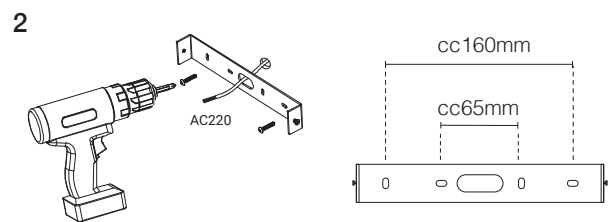

Illumin8

SLC1290
SLC1291

SLC
Scandinavian
Lighting Concept

Slide the cover to perfectly match the ceiling.

Optional. Add opal diffuser for softer light

NO: Må installeres av godkjent installator
EN: Only to be installed by an authorized electrician
DE: Nur von einer autorisierten Elektrofachkraft installieren lassen
FI: Asenna vain valtuutettu sähköasentaja
FR: Seulement pour être installé par un électricien autorisé
IS: Aðeins skal setja upp af viðurkenndum rafvirki
ES: Solo para ser instalado por un electricista autorizado.
IT: Solo per essere installato da un elettricista autorizzato