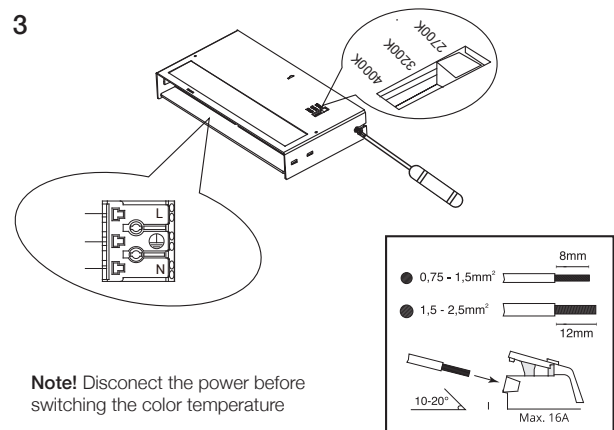

Illumin8

SLC1290
SLC1291

SLC
Scandinavian
Lighting Concept

Slide the cover to perfectly match the ceiling.

Optional. Add opal diffuser for softer light

NO: Må installeres av godkjent installator
EN: Only to be installed by an authorized electrician
DE: Nur von einer autorisierten Elektrofachkraft installieren lassen
FI: Asenna vain valtuutettu sähköasentaja
FR: Seulement pour être installé par un électricien autorisé
IS: Aðeins skal setja upp af viðurkenndum rafvirki
ES: Solo para ser instalado por un electricista autorizado.
IT: Solo per essere installato da un elettricista autorizzato