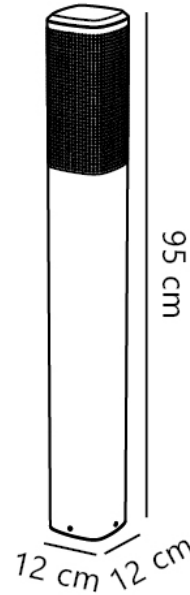

# SIDARA 95 | POLLERLEUCHE | SEASIDE METALLISCH BRAUN

2618468218

nordlux®

Spannung (V): 220-240 Volt  
IP-Grad: IP44  
Maximale Lampenleistung (W): 15  
Klasse (Klasse 1, Klasse 2, Klasse 3): Klasse 1 (Geerdet)  
Leuchtmittelsockel: E27  
Parallelschaltung: True

Hauptmaterial: Aluminium  
Sekundärmaterial: Plastik  
Geeignet für Meeresklima: True  
Farbe: Seaside metallisch braun  
: IK05

Höhe (cm): 95  
Breite (cm): 12  
Länge (cm): 12  
EAN: 5704924025808  
TUN: 2513830  
Artikelnummer: 2618468218  
Stück pro Hauptkarton: 3

Verkaufsbox Höhe (cm): 102  
Verkaufsbox Breite (cm): 14.1  
Verkaufsbox Tiefe (cm): 14.1  
Verkaufsbox Volumen m³: 0.0203  
Produkt Nettogewicht (kg): 2.979

- **Dekoratives, perforiertes Design • Schöner Lichteffect • Leicht zu installieren mit dem mitgelieferten Sockel**
- **Besonders strapazierfähiges Material, das für küstennahe Gebiete geeignet ist (Designed)**