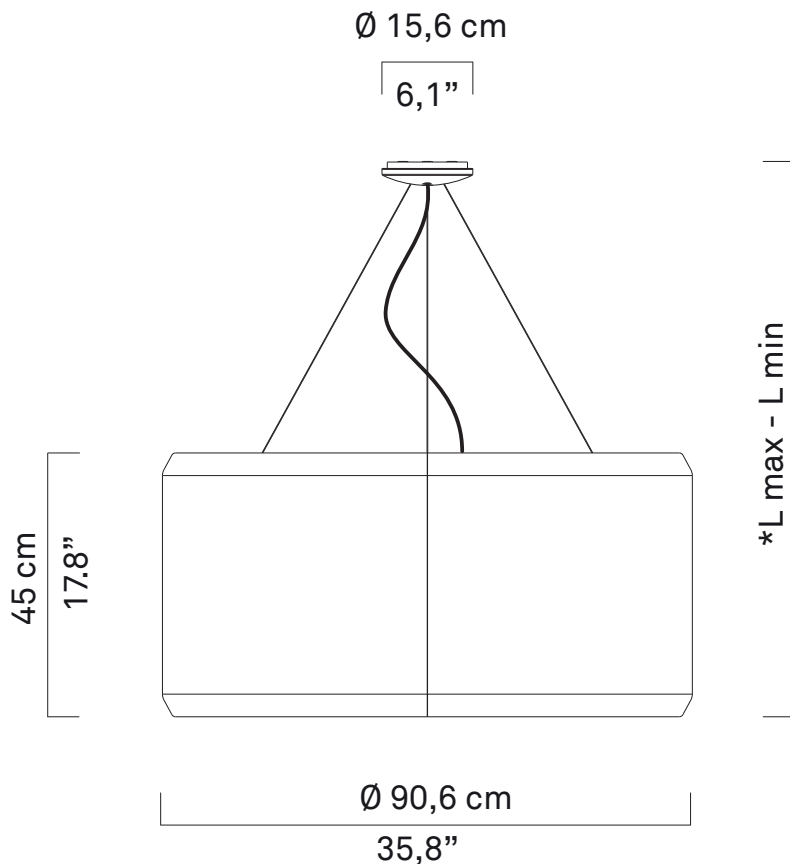

## D79R/03

D79/90c

\* L max - L min

MAX - 480 cm - 189"

MIN - 90 cm - 35,4"

**kg** 16 kg **lb** 35,3 lb

D79/120c

\* L max - L min

MAX - 480 cm - 189"

MIN - 120 cm - 47,2"

**kg** 21 kg **lb** 46,3 lb

D79/150c

\* L max - L min

MAX - 480 cm - 189"

MIN - 140 cm - 55,1"

**kg** 28 kg **lb** 61,7 lb