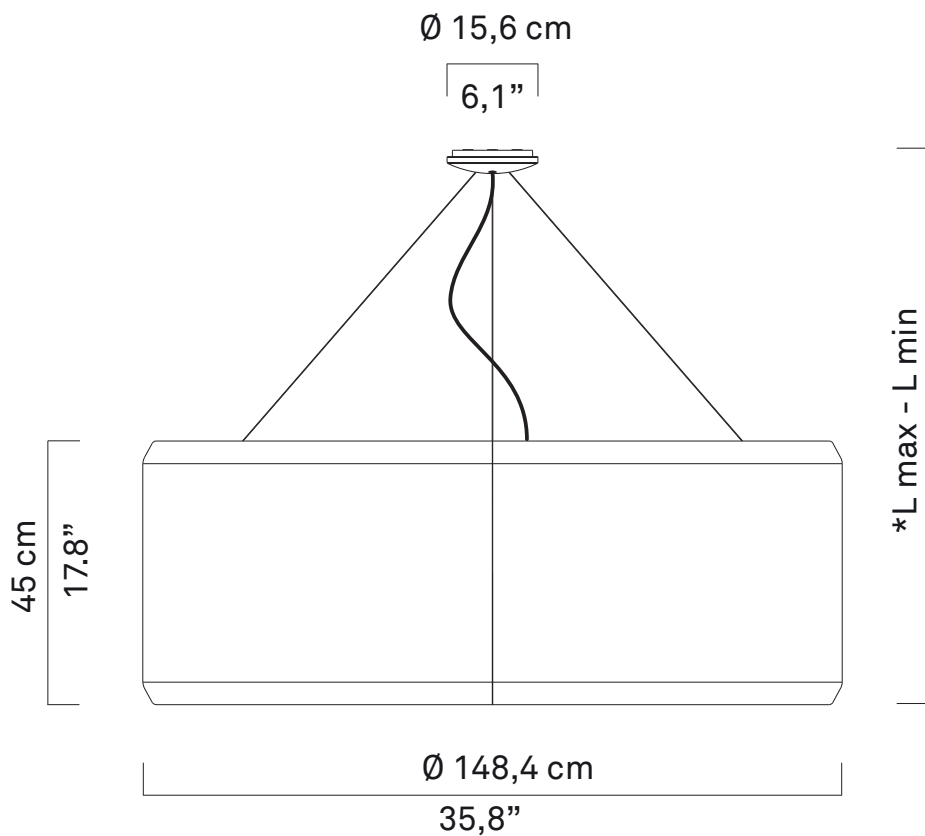

## D79R/03

D79/90c

\* L max - L min

MAX - 480 cm - 189"

MIN - 90 cm - 35,4"

**kg** 16 kg **lb** 35,3 lb

D79/120c

\* L max - L min

MAX - 480 cm - 189"

MIN - 120 cm - 47,2"

**kg** 21 kg **lb** 46,3 lb

D79/150c

\* L max - L min

MAX - 480 cm - 189"

MIN - 140 cm - 55,1"

**kg** 28 kg **lb** 61,7 lb