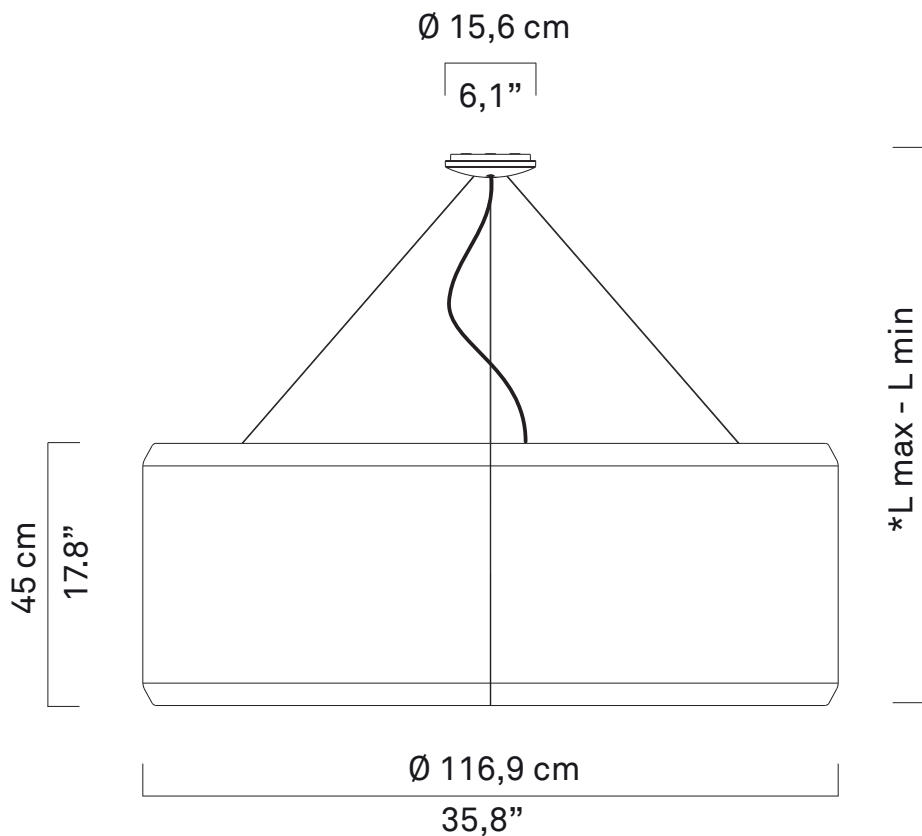

## D79R/03

D79/90c

\* L max - L min

MAX - 480 cm - 189"

MIN - 90 cm - 35,4"

**kg** 16 kg **lb** 35,3 lb

D79/120c

\* L max - L min

MAX - 480 cm - 189"

MIN - 120 cm - 47,2"

**kg** 21 kg **lb** 46,3 lb

D79/150c

\* L max - L min

MAX - 480 cm - 189"

MIN - 140 cm - 55,1"

**kg** 28 kg **lb** 61,7 lb