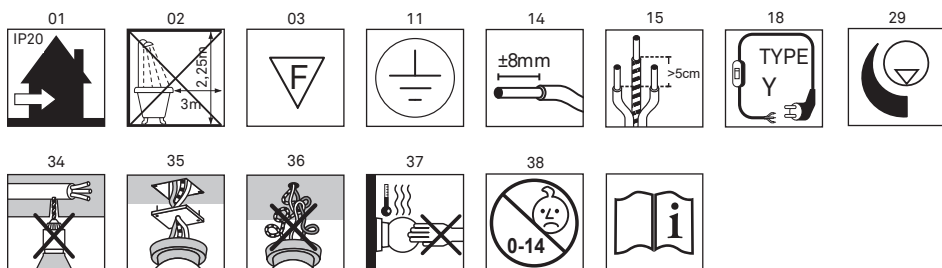

## D79R/03

D79/90c

\* L max - L min

MAX - 480 cm - 189"

MIN - 90 cm - 35,4"

**kg** 16 kg **lb** 35,3 lb

D79/120c

\* L max - L min

MAX - 480 cm - 189"

MIN - 120 cm - 47,2"

**kg** 21 kg **lb** 46,3 lb

D79/150c

\* L max - L min

MAX - 480 cm - 189"

MIN - 140 cm - 55,1"

**kg** 28 kg **lb** 61,7 lb