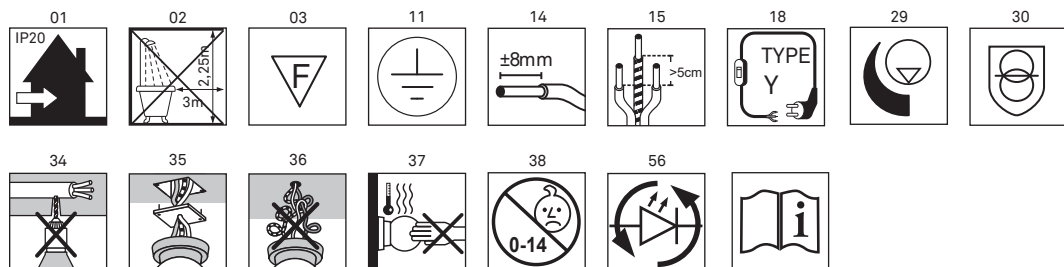

## D79R/03

D79/90c

\* L max - L min

MAX - 480 cm - 189"

MIN - 90 cm - 35,4"

**kg** 16 kg **lb** 35,3 lb

D79/120c

\* L max - L min

MAX - 480 cm - 189"

MIN - 120 cm - 47,2"

**kg** 21 kg **lb** 46,3 lb

D79/150c

\* L max - L min

MAX - 480 cm - 189"

MIN - 140 cm - 55,1"

**kg** 28 kg **lb** 61,7 lb