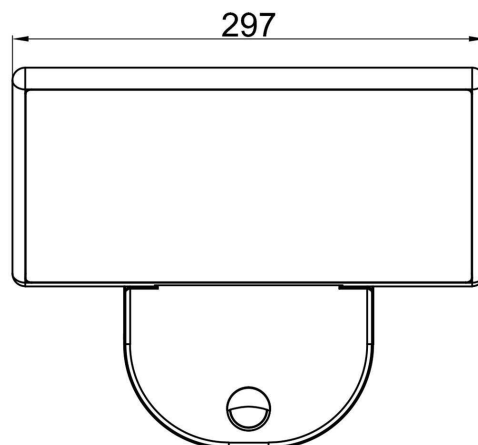

### Abmessungen und Gewicht

Länge	297,00
Breite	165,00
Höhe	240,00
Durchmesser	0,00
Deckenabhängung	0,00
Gewicht	1935 g

**Dimensions & Weight**

Length	297,00
Width	165,00
Height	240,00
Diameter	0,00
Suspensions from ceiling	0,00
Product Weight	1935 g

**Base dimensions**

Length	0,00
Width	0,00
Height	0,00
Diameter	0,00