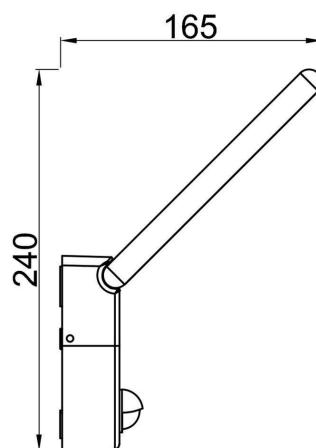

Artikel Nr.: 731141

Wandaufbauleuchte, Alkes L Motion, Dunkelgrau, 220-240V AC/50-60Hz, Warmweiß

Lichtrichtung

Dreh- und Schwenkbereich	feststehend
Neigungswinkel	
Abstrahlverhalten	
Reflektor / Linse	

Abmessungen und Gewicht

Länge	297,00
Breite	165,00
Höhe	240,00
Durchmesser	0,00
Deckenabhängung	0,00
Gewicht	1935 g

Sockelmaß

Länge	0,00
Breite	0,00
Höhe	0,00
Durchmesser	0,00