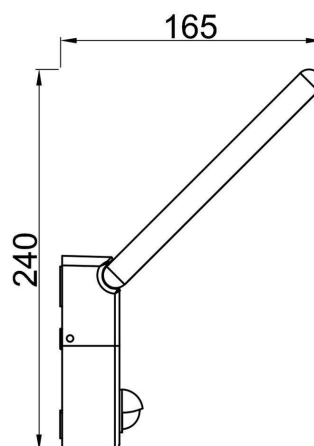

### Abmessungen und Gewicht

Länge	297,00
Breite	165,00
Höhe	240,00
Durchmesser	0,00
Deckenabhängung	0,00
Gewicht	1935 g

**Dimensions & Weight**

Length	297,00
Width	165,00
Height	240,00
Diameter	0,00
Suspensions from ceiling	0,00
Product Weight	1935 g

**Base dimensions**

Length	0,00
Width	0,00
Height	0,00
Diameter	0,00