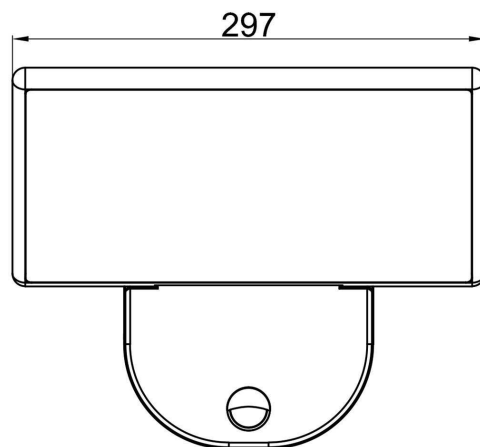

Artikel Nr.: 731141

Wandaufbauleuchte, Alkes L Motion, Dunkelgrau, 220-240V AC/50-60Hz, Warmweiß

Lichtrichtung

Dreh- und Schwenkbereich	feststehend
Neigungswinkel	
Abstrahlverhalten	
Reflektor / Linse	

Abmessungen und Gewicht

Länge	297,00
Breite	165,00
Höhe	240,00
Durchmesser	0,00
Deckenabhängung	0,00
Gewicht	1935 g

Sockelmaß

Länge	0,00
Breite	0,00
Höhe	0,00
Durchmesser	0,00