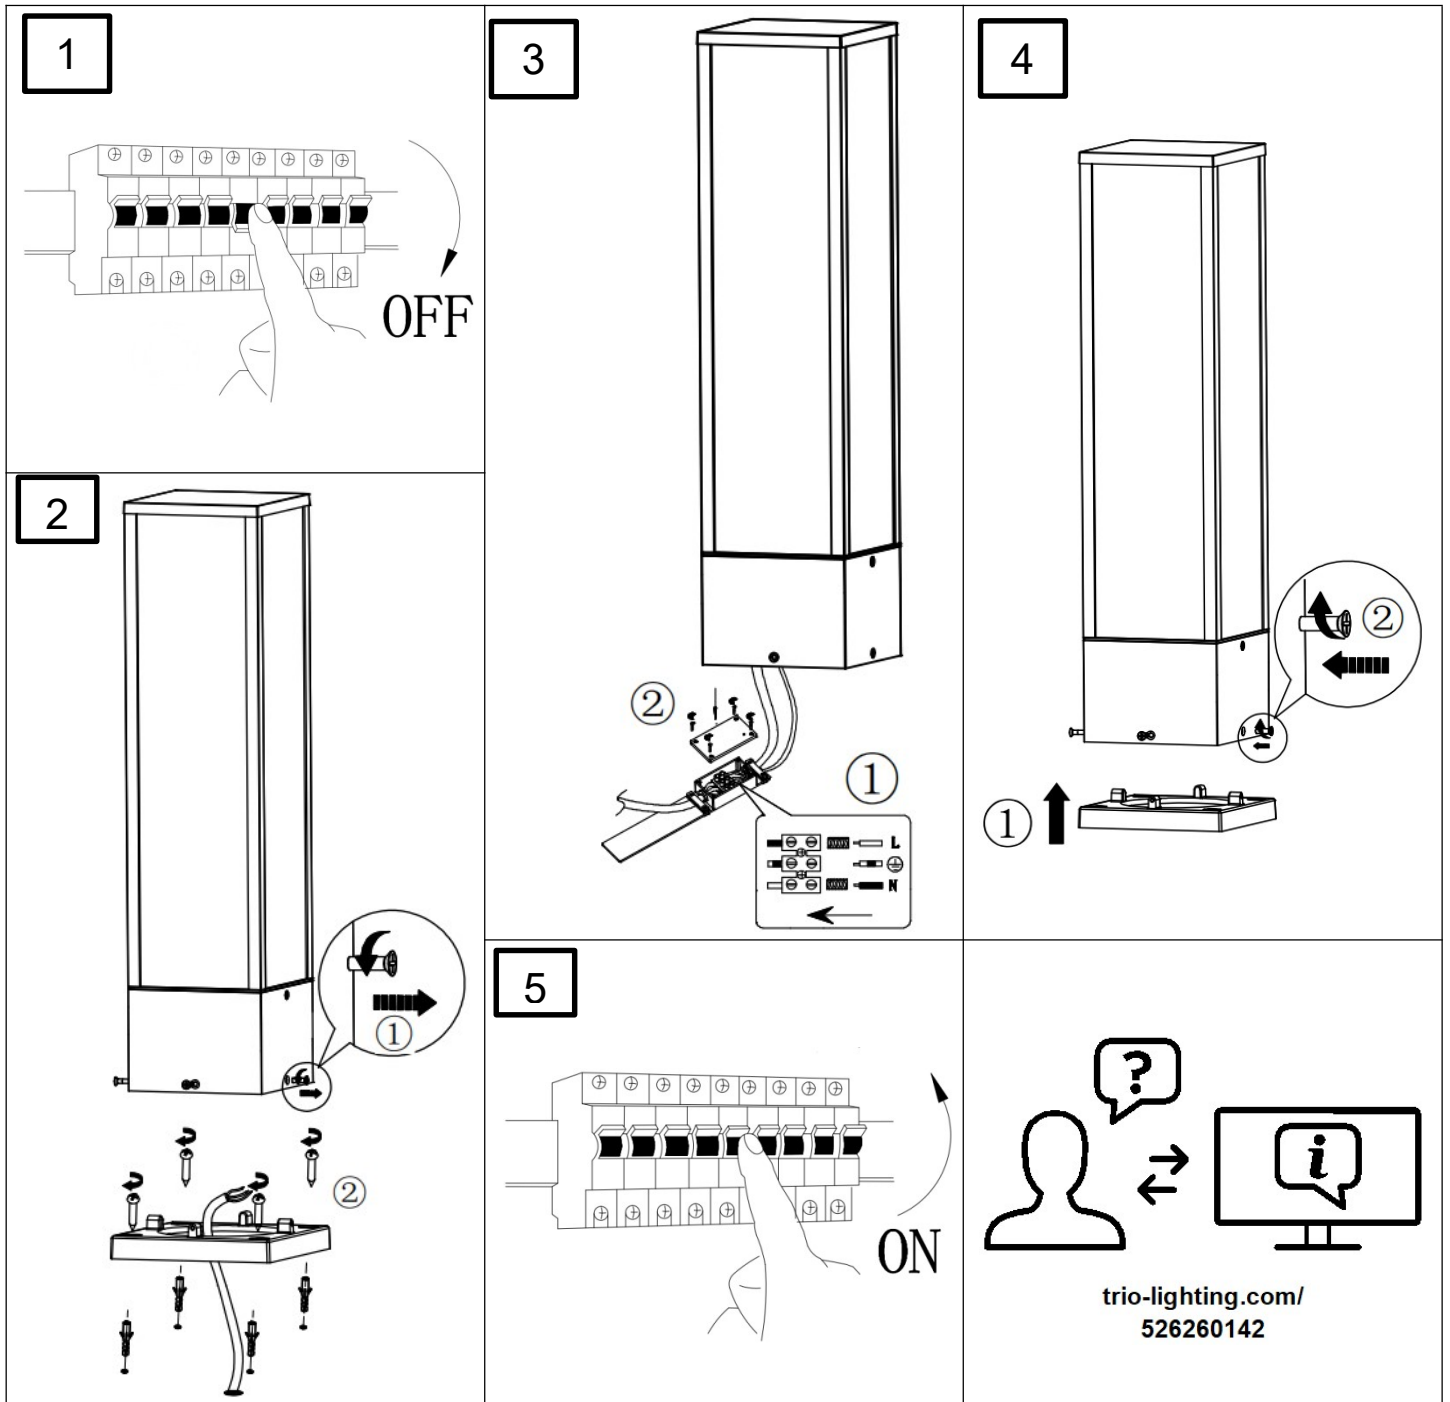

(SR) UPOZORENJE!

Prije početka montaže, pažljivo pročitajte sigurnosne upute!

230V ~ 50Hz, 1 x LED 15W