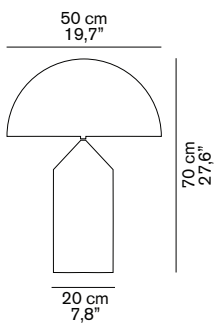

### DIMENSIONS

#### Reflector

dimensions 61x61x35 cm/24"x24"x13,8"  
volume 0,138 m<sup>3</sup>/4,87 ft<sup>3</sup>  
weight 7,5 kg/16,53 lb

#### Base

dimensions 32x32x86 cm/12,6"x12,6"x33,9"  
volume 0,088 m<sup>3</sup>/3,11 ft<sup>3</sup>  
weight 6 kg/13,22 lb