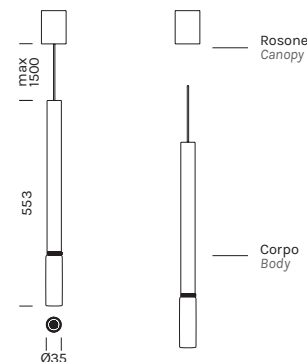

INDOOR

SOSPENSIONE / SUSPENSION

BEAM STICK GLASS H400

Alluminio e vetro
Fascio di luce verso il basso
Colore cavo: nero

Aluminum and glass
 Light beam: downward-projected
 Cable color: black

Corpo / Body

	M 2700°K	W 3000°K	N 4000°K
4643			
Potenza/ Power	1x 5,4W	1x 5,4W	1x 5,4W
Lumen	1x 534 lm	1x 557 lm	1x 627 lm
CRI	97	97	97
Alimentazione/ Supply	150mA	150mA	150mA

Articolo Item	Temperatura Temperature	°Ottica °Optic	Finitura Finish
4643	M	15	-BO
	W		-NO
	N		-BV
			-OR
			-RR
			-TI

Rosone / Canopy

Rosone 24Vdc necessita alimentatore remoto 24Vdc
 Canopy 24Vdc requires 24Vdc remote driver

Articolo Item	Finitura Finish
RS01/35	-BO
	-NO
	-BV
	-OR
	-RR
	-TI

Il codice prodotto si compone mettendo uno dopo l'altro, da sinistra a destra, i dati nelle colonne gialle, es: 1111M12-AA
 The product code is created by putting in sequence the data under the yellow columns from left to right, e.g.:1111M12-AA

Centraline dimmerabili in remoto / Remote dimmable controllers

Articolo Item	Potenza Power	Dimensioni Dimensions
1A0837	120W MAX	132x22x19
1A0838	240W MAX	156x47x26
1A0172	240W MAX	57x43x19