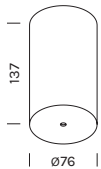

RS04/35/PUSH
RS04/35/1-10
RS04/35/DALI

- -BO
- -NO
- -BV
- -OR
- -RR
- -TI

Passacavi / Cable entry

Articolo Item	Finitura Finish

- **BEAM-KIT01**
- **BEAM-KIT02**