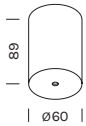

Rosone ON - OFF 220-240Vac
alimentatore incluso - non dimmerabile
Canopy ON-OFF 220-240Vac driver
included - not dimmable

RS02

- -BO
- -NO
- -BV
- -OR
- -RR
- -TI

Rosone per dimmerazioni 220-240Vac
alimentatore incluso
Canopy for dimmable version
220-240Vac driver included