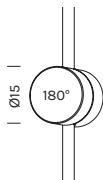

INDOOR

SOSPENSIONE / SUSPENSION

BEAM STICK GLASS H400

Alluminio e vetro
Fascio di luce verso il basso
Colore cavo: nero

Aluminum and glass
 Light beam: downward-projected
 Cable color: black

Corpo / Body

	M 2700°K	W 3000°K	N 4000°K
4643			
Potenza/ Power	1x 5,4W	1x 5,4W	1x 5,4W
Lumen	1x 534 lm	1x 557 lm	1x 627 lm
CRI	97	97	97
Alimentazione/ Supply	150mA	150mA	150mA

RS04/35/PUSH
RS04/35/1-10
RS04/35/DALI

- BO 
- NO 
- BV 
- OR 
- RR 
- TI 

Passacavi / Cable entry

Articolo Item	Finitura Finish
------------------	--------------------

- BEAM-KIT01** 
- BEAM-KIT02**

BEAM KIT 01

BEAM KIT 02

Il codice prodotto si compone mettendo uno dopo l'altro, da sinistra a destra, i dati nelle colonne gialle, es: 1111M12-AA
 The product code is created by putting in sequence the data under the yellow columns from left to right, e.g:1111M12-AA

Centraline dimmerabili in remoto / Remote dimmable controllers

Articolo Item	Potenza Power	Dimensioni Dimensions
1A0837	120W MAX	132x22x19
1A0838	240W MAX	156x47x26
1A0172	240W MAX	57x43x19