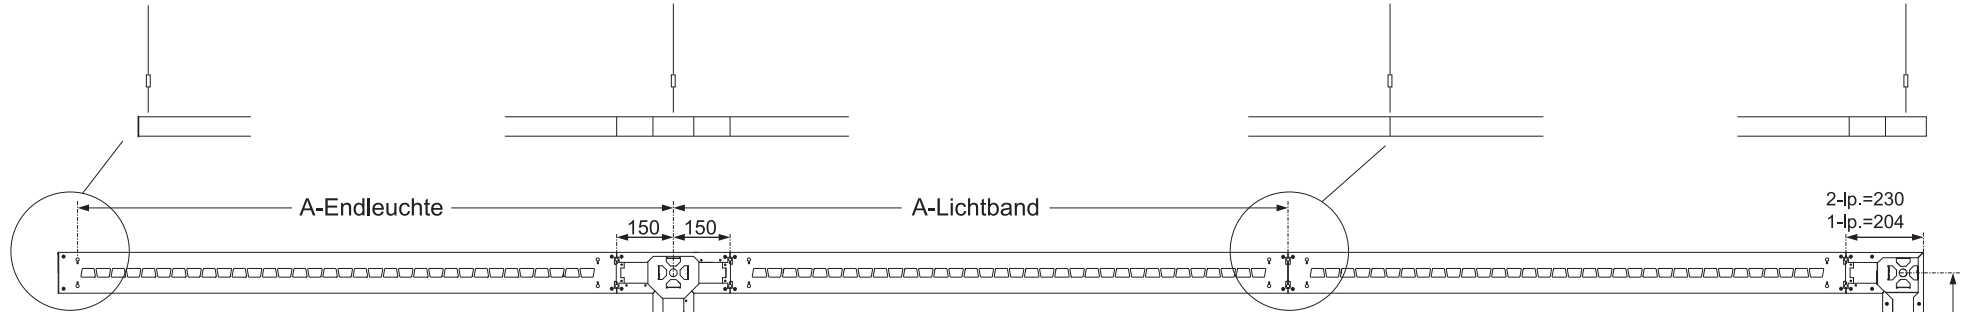

INSTRUCTION

REGIOLUX

Regiolux GmbH
 Hellinger Str. 3
 D-97486 Königberg/Bay.
 T 09525 89-0
<http://www.regiolux.de>
 info@regiolux.de

CUVT

CUVK

CUVE

CUH CUHI

	A-Lichtband	A-Endleuchte	A-Mittelleuchte
28/54, LED 1200	1326	1276	1476
35/49/80, LED 1500	1626	1576	1776

CUA

	A1	A3	A-v1	A-v2
1x28/54	800	376	338	676
LED 1/1200	900	276	288	576
1x35/49/80	1100	376	338	676
LED 1/1500	1200	276	288	288
2x28/54 LED 2/1200	1000	176	238	476
2x35/49/80 LED 2/1500	1100	376	338	676