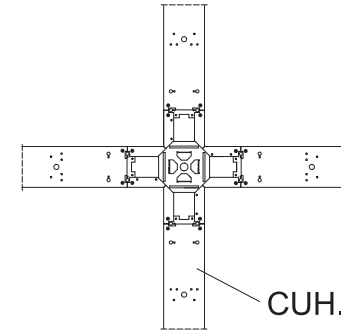

INSTRUCTION

REGIOLUX

Regiolux GmbH
 Hellinger Str. 3
 D-97486 Königberg/Bay.
 T 09525 89-0
<http://www.regiolux.de>
 info@regiolux.de

CUVT

CUVK

CUVE

CUH CUHI

	A-Lichtband	A-Endleuchte	A-Mittelleuchte
28/54, LED 1200	1326	1276	1476
35/49/80, LED 1500	1626	1576	1776

CUA

	A1	A3	A-v1	A-v2
1x28/54	800	376	338	676
LED 1/1200	900	276	288	576
1x35/49/80	1100	376	338	676
LED 1/1500	1200	276	288	288
2x28/54 LED 2/1200	1000	176	238	476
2x35/49/80 LED 2/1500	1100	376	338	676