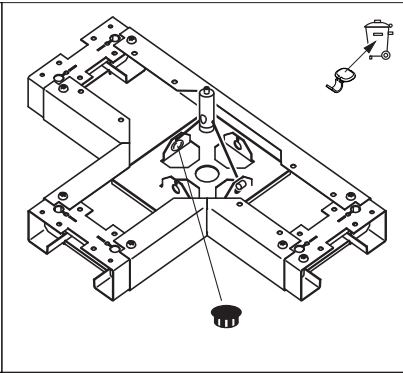

CUH CUHI

	A-Lichtband	A-Endleuchte	A-Mittelleuchte
28/54, LED 1200	1326	1276	1476
35/49/80, LED 1500	1626	1576	1776