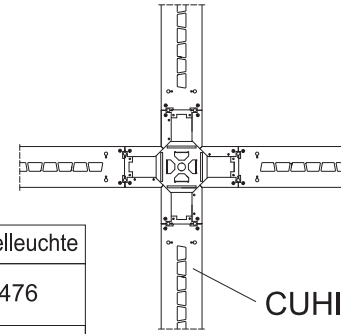

INSTRUCTION

REGIOLUX

Regiolux GmbH
 Hellinger Str. 3
 D-97486 Königberg/Bay.
 T 09525 89-0
<http://www.regiolux.de>
 info@regiolux.de

CUVT

CUVK

CUVE

CUH CUHI

	A-Lichtband	A-Endleuchte	A-Mittelleuchte
28/54, LED 1200	1326	1276	1476
35/49/80, LED 1500	1626	1576	1776

CUA

	A1	A3	A-v1	A-v2
1x28/54	800	376	338	676
LED 1/1200	900	276	288	576
1x35/49/80	1100	376	338	676
LED 1/1500	1200	276	288	288
2x28/54 LED 2/1200	1000	176	238	476
2x35/49/80 LED 2/1500	1100	376	338	676