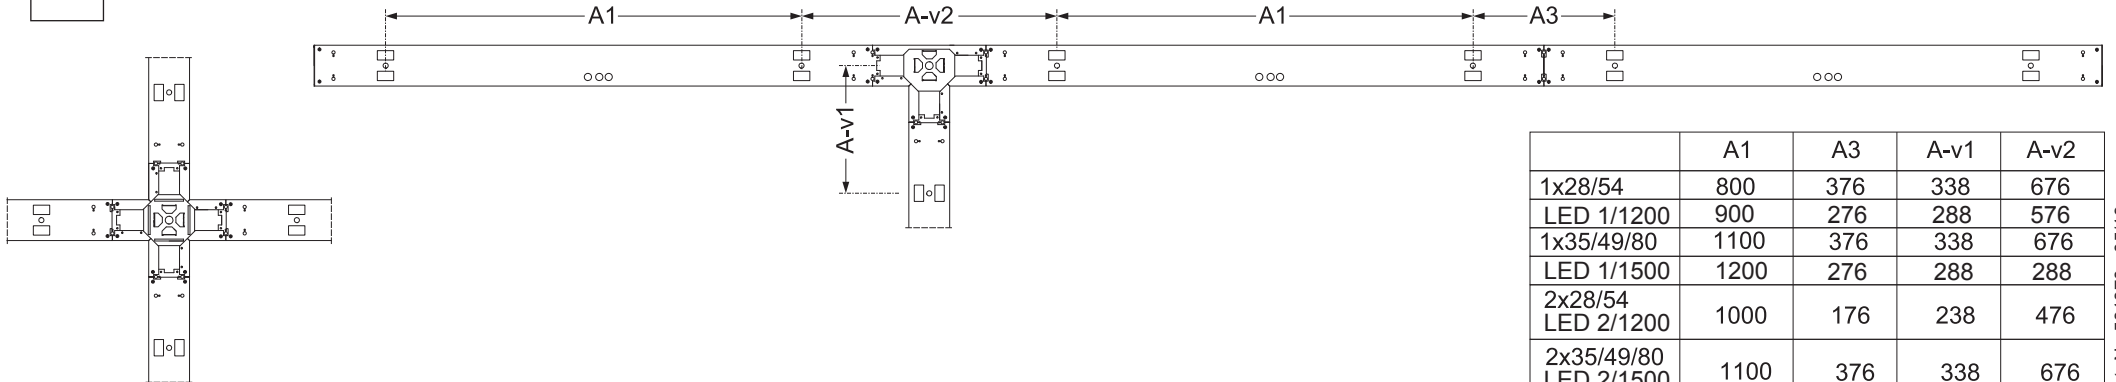

CUA

	A1	A3	A-v1	A-v2
1x28/54	800	376	338	676
LED 1/1200	900	276	288	576
1x35/49/80	1100	376	338	676
LED 1/1500	1200	276	288	288
2x28/54 LED 2/1200	1000	176	238	476
2x35/49/80 LED 2/1500	1100	376	338	676