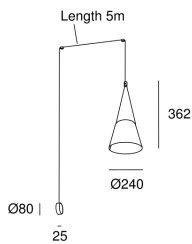

Attic Conic Shape

Nahrang Design

05-7389-05-05

Wandleuchte Attic Conic Shape E27 23W Schwarz

TECHNISCHE MERKMALE

IP20

Leistung (W) : max. Leistung 23W

Gesamtverbrauch (W) : 23W

Material Körper : Aluminium

Oberfläche Körper : Schwarz

max. Maß Leuchtmittel : 120/100 mm

empfohlenes Leuchtmittel : E27

Smart Compatible

- 71-8219-00-00: Light For Life
- 71-A697-00-00: Casambi

Spannung / Frequenz : 100-240V/50-60Hz