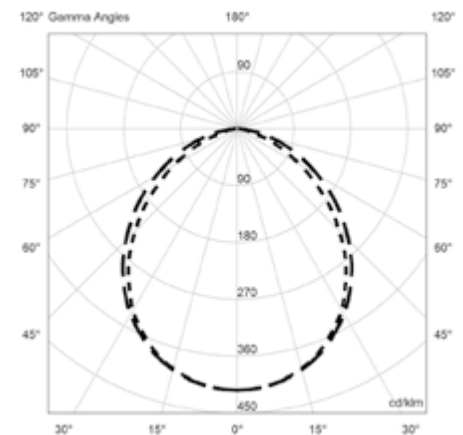

110 cm / 43.3":
14 W, 1500 Lumen
158 cm / 62.2":
23 W, 2590 Lumen
182 cm / 71.6":
27 W, 3025 Lumen

Medidas / Measures
Measurements / Mittengun

110 cm / 43.3"
158 cm / 62.2"
182 cm / 71.6"

Equipado con interruptor
Equipped with switch
Equipé d'un interrupteur
Mit Schalter