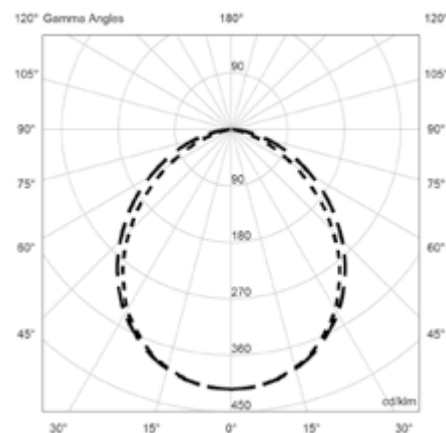

Acabados / Finishes
Finitions / Ausführung

Blanco
White
Blanc
Weiss

Níquel mate
Matt nickel
Nickel mat
Nickel matt

Negro
Black
Noir
Schwarz

LED

LED 2700 K CRI 80

Ángulo de apertura 120°
120° lighting angle
Angle d'ouverture 120°
Abstrahlwinkel 120°

110 cm / 43.3": 19 W,
2180 Lumen
158 cm / 62.2": 28 W,
3325 Lumen
182 cm / 71.6": 31 W,
3670 Lumen

Medidas / Measures
Measurements / Mittengun

110 cm / 43.3"
158 cm / 62.2"
182 cm / 71.6"

CARPYEN
BARCELONA SINCE 1948

40 cm / 15.7": 7 W,
803 Lumen
62 cm / 24.4": 11 W,
1262 Lumen
86 cm / 33.8": 16 W,
1836 Lumen
110 cm / 43.3": 21 W,
2410 Lumen

Medidas / Measures
Measurements / Mittengung

40 cm / 15.7"
62 cm / 24.4"
86 cm / 33.8"
110 cm / 43.3"