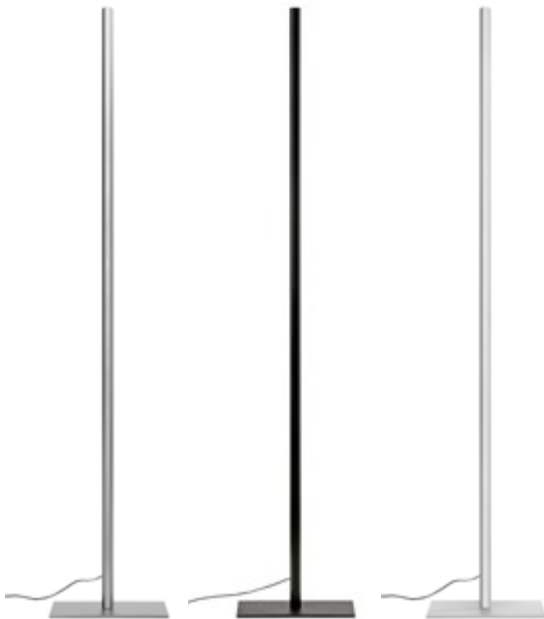

LINEAL

GABRIEL
TEIXIDÓ
2012