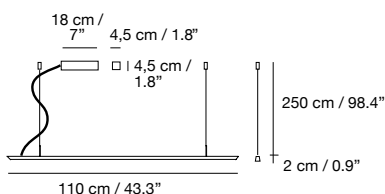

LINEAL

Materiales / Materials
Matériaux / Matters

Aluminio / Aluminum
Aluminium / Aluminium

Cable ajustable en acero inoxidable de 2,5 m (98.4") de largo / Adjustable inox steel cable up to 2,5 m (98.4") length / Câble ajustable en acier inoxydable de 2,5 m (98.4") de long / Einstelbare Kabel aus Edelstahl bis 2,5 m (98.4") lange

110 cm / 43.3": 19 W,
2180 Lumen
158 cm / 62.2": 28 W,
3325 Lumen
182 cm / 71.6": 31 W,
3670 Lumen

Medidas / Measures
Measurements / Mittengun

110 cm / 43.3"
158 cm / 62.2"
182 cm / 71.6"

CARPYEN
BARCELONA SINCE 1948

110 cm / 43.3":
14 W, 1500 Lumen
158 cm / 62.2":
23 W, 2590 Lumen
182 cm / 71.6":
27 W, 3025 Lumen

Medidas / Measures
Measurements / Mittengun

110 cm / 43.3"
158 cm / 62.2"
182 cm / 71.6"

Equipado con interruptor
Equipped with switch
Equipé d'un interrupteur
Mit Schalter

40 cm / 15.7": 7 W,
803 Lumen
62 cm / 24.4": 11 W,
1262 Lumen
86 cm / 33.8": 16 W,
1836 Lumen
110 cm / 43.3": 21 W,
2410 Lumen

Medidas / Measures
Measurements / Mittengung

40 cm / 15.7"
62 cm / 24.4"
86 cm / 33.8"
110 cm / 43.3"