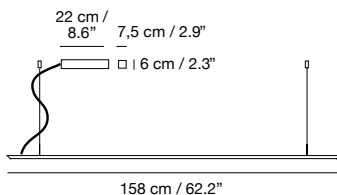

LINEAL

Materiales / Materials
Matériaux / Matters

Aluminio / Aluminum
Aluminium / Aluminium

Cable ajustable en acero inoxidable de 2,5 m (98.4") de largo / Adjustable inox steel cable up to 2,5 m (98.4") length / Câble ajustable en acier inoxydable de 2,5 m (98.4") de long / Einstelbare Kabel aus Edelstahl bis 2,5 m (98.4") lange

110 cm / 43.3": 19 W,
2180 Lumen
158 cm / 62.2": 28 W,
3325 Lumen
182 cm / 71.6": 31 W,
3670 Lumen

Medidas / Measures
Measurements / Mittengun

110 cm / 43.3"
158 cm / 62.2"
182 cm / 71.6"

CARPYEN
BARCELONA SINCE 1948

110 cm / 43.3":
14 W, 1500 Lumen
158 cm / 62.2":
23 W, 2590 Lumen
182 cm / 71.6":
27 W, 3025 Lumen

Medidas / Measures
Measurements / Mittengun

110 cm / 43.3"
158 cm / 62.2"
182 cm / 71.6"

Equipado con interruptor
Equipped with switch
Equipé d'un interrupteur
Mit Schalter

40 cm / 15.7": 7 W,
803 Lumen
62 cm / 24.4": 11 W,
1262 Lumen
86 cm / 33.8": 16 W,
1836 Lumen
110 cm / 43.3": 21 W,
2410 Lumen

Medidas / Measures
Measurements / Mittengung

40 cm / 15.7"
62 cm / 24.4"
86 cm / 33.8"
110 cm / 43.3"