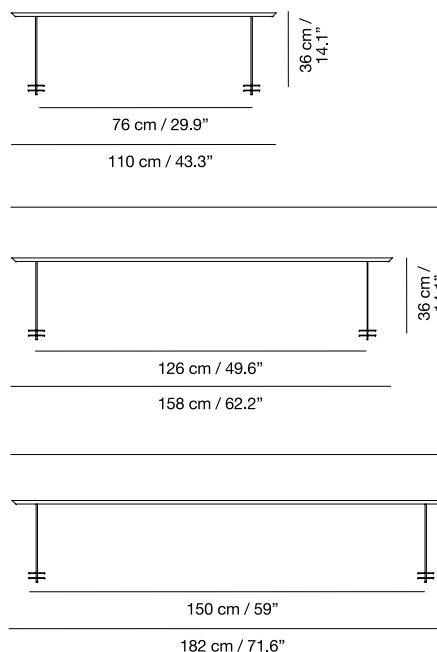

Fijación a la mesa mediante
dos arandelas tipo sándwich
Fix table system with two
sandwich rings
Fixation sur la table
Befestigung an den Tisch mit
zwei Ringe Tipus sandwich

LED 2700 K CRI 80

Ángulo de apertura 120°
120° lighting angle
Angle d'ouverture 120°
Abstrahlwinkel 120°

110 cm / 43.3":
14 W, 1500 Lumen
158 cm / 62.2":
23 W, 2590 Lumen
182 cm / 71.6":
27 W, 3025 Lumen

Medidas / Measures
Measurements / Mittengun

110 cm / 43.3"
158 cm / 62.2"
182 cm / 71.6"

Equipado con interruptor
Equipped with switch
Equipé d'un interrupteur
Mit Schalter

40 cm / 15.7": 7 W,
803 Lumen
62 cm / 24.4": 11 W,
1262 Lumen
86 cm / 33.8": 16 W,
1836 Lumen
110 cm / 43.3": 21 W,
2410 Lumen

Medidas / Measures
Measurements / Mittengung

40 cm / 15.7"
62 cm / 24.4"
86 cm / 33.8"
110 cm / 43.3"

40 cm / 15.7"

16 cm / 6.3"

10 cm / 3.9"

62 cm / 24.4"

16 cm / 6.3"

10 cm / 3.9"

86 cm / 33.8"

21 cm / 8.2"