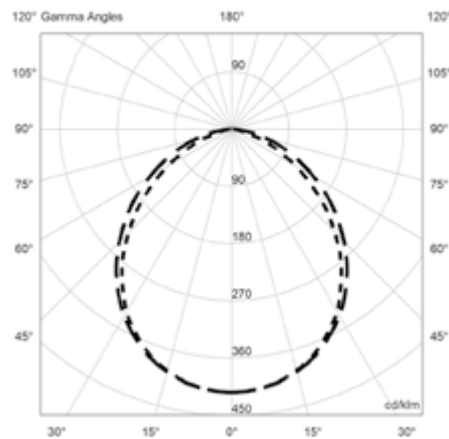

LINEAL

Materiales / Materials
Matériaux / Matters

Acabados / Finishes
Finitions / Ausführung

LED

Aluminio / Aluminum
Aluminium / Aluminium

Emisión de luz directa o indirecta / Direct or indirect lighting / Eclairage direct ou indirect / Direkte oder indirekte Beleuchtung

Blanco
White
Blanc
Weiss

Níquel mate
Matt nickel
Nickel mat
Nickel matt

Negro
Black
Noir
Schwarz

LED 2700 K CRI 80

Ángulo de apertura 120°
120° lighting angle
Angle d'ouverture de 120°
Abstrahlwinkel 120°

40 cm / 15.7": 7 W,
803 Lumen
62 cm / 24.4": 11 W,
1262 Lumen
86 cm / 33.8": 16 W,
1836 Lumen
110 cm / 43.3": 21 W,
2410 Lumen

Medidas / Measures
Measurements / Mittengung

40 cm / 15.7"
62 cm / 24.4"
86 cm / 33.8"
110 cm / 43.3"

40 cm / 15.7"

16 cm / 6.3"

10 cm / 3.9"

62 cm / 24.4"

16 cm / 6.3"

10 cm / 3.9"

86 cm / 33.8"

21 cm / 8.2"

10 cm / 3.9"

110 cm / 43.3"

21 cm / 8.2"

10 cm / 3.9"

CARPYEN
BARCELONA SINCE 1948

Carpylum70 S.L.
C/ Pere IV 78-84 E-08005 Barcelona
T +34 93 320 99 90

Spain: comercial@carpyen.com
Export: export@carpyen.com
Special project: antony@carpyen.com