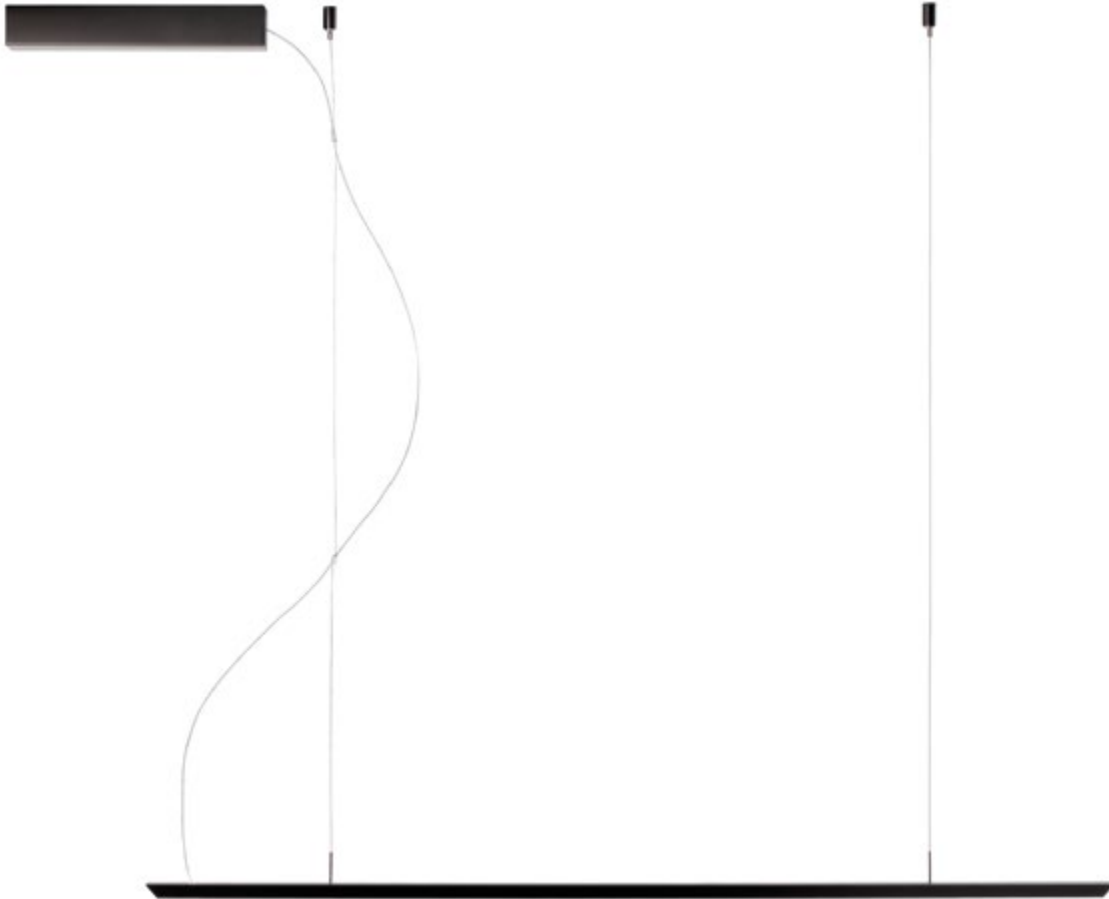

LINEAL

GABRIEL
TEIXIDÓ
2012