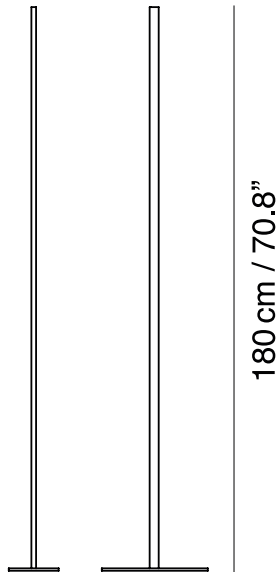

LINEAL

Materiales / Materials
Matériaux / Matters

Aluminio / Aluminum
Aluminium / Aluminium

Acabados / Finishes
Finitions / Ausführung

Blanco
White
Blanc
Weiss

Níquel mate
Matt nickel
Nickel mat
Nickel matt

Negro
Black
Noir
Schwarz

LED

20 W 2400 Lumen 2700 K
CRI 80

Equipado con interruptor
Equipped with switch
Equipé d'un interrupteur
Mit Schalter

Medidas / Measures
Measurements / Mittengun