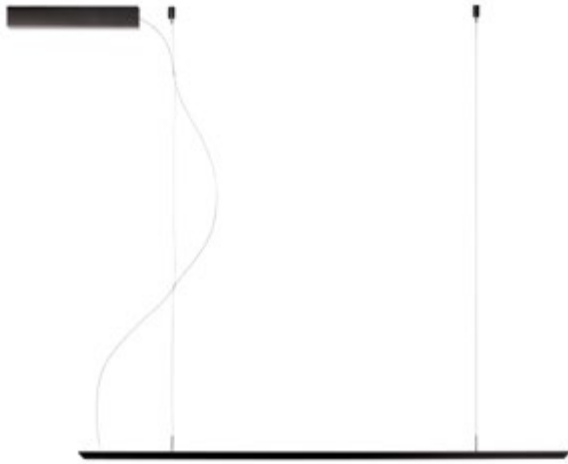

LINEAL

GABRIEL
TEIXIDÓ
2012