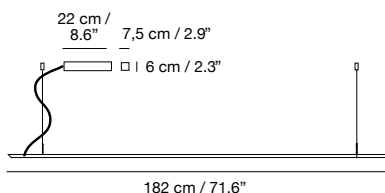

LINEAL

Materiales / Materials
Matériaux / Matters

Aluminio / Aluminum
Aluminium / Aluminium

Cable ajustable en acero inoxidable de 2,5 m (98.4") de largo / Adjustable inox steel cable up to 2,5 m (98.4") length / Câble ajustable en acier inoxydable de 2,5 m (98.4") de long / Einstelbare Kabel aus Edelstahl bis 2,5 m (98.4") lange

110 cm / 43.3": 19 W,
2180 Lumen
158 cm / 62.2": 28 W,
3325 Lumen
182 cm / 71.6": 31 W,
3670 Lumen

Medidas / Measures
Measurements / Mittengun

110 cm / 43.3"
158 cm / 62.2"
182 cm / 71.6"

CARPYEN
BARCELONA SINCE 1948

110 cm / 43.3":
14 W, 1500 Lumen
158 cm / 62.2":
23 W, 2590 Lumen
182 cm / 71.6":
27 W, 3025 Lumen

Medidas / Measures
Measurements / Mittengun

110 cm / 43.3"
158 cm / 62.2"
182 cm / 71.6"

Equipado con interruptor
Equipped with switch
Equipé d'un interrupteur
Mit Schalter

40 cm / 15.7": 7 W,
803 Lumen
62 cm / 24.4": 11 W,
1262 Lumen
86 cm / 33.8": 16 W,
1836 Lumen
110 cm / 43.3": 21 W,
2410 Lumen

Medidas / Measures
Measurements / Mittengung

40 cm / 15.7"
62 cm / 24.4"
86 cm / 33.8"
110 cm / 43.3"