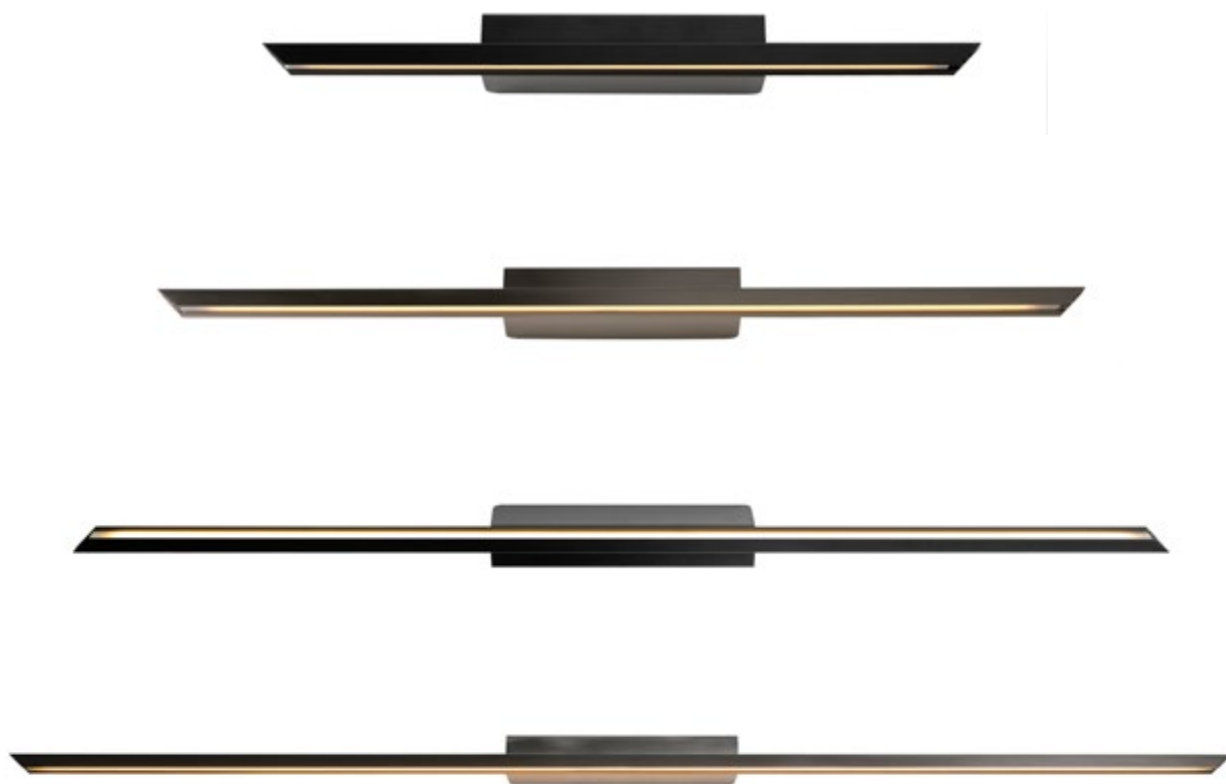

LINEAL

GABRIEL
TEIXIDÓ
2012