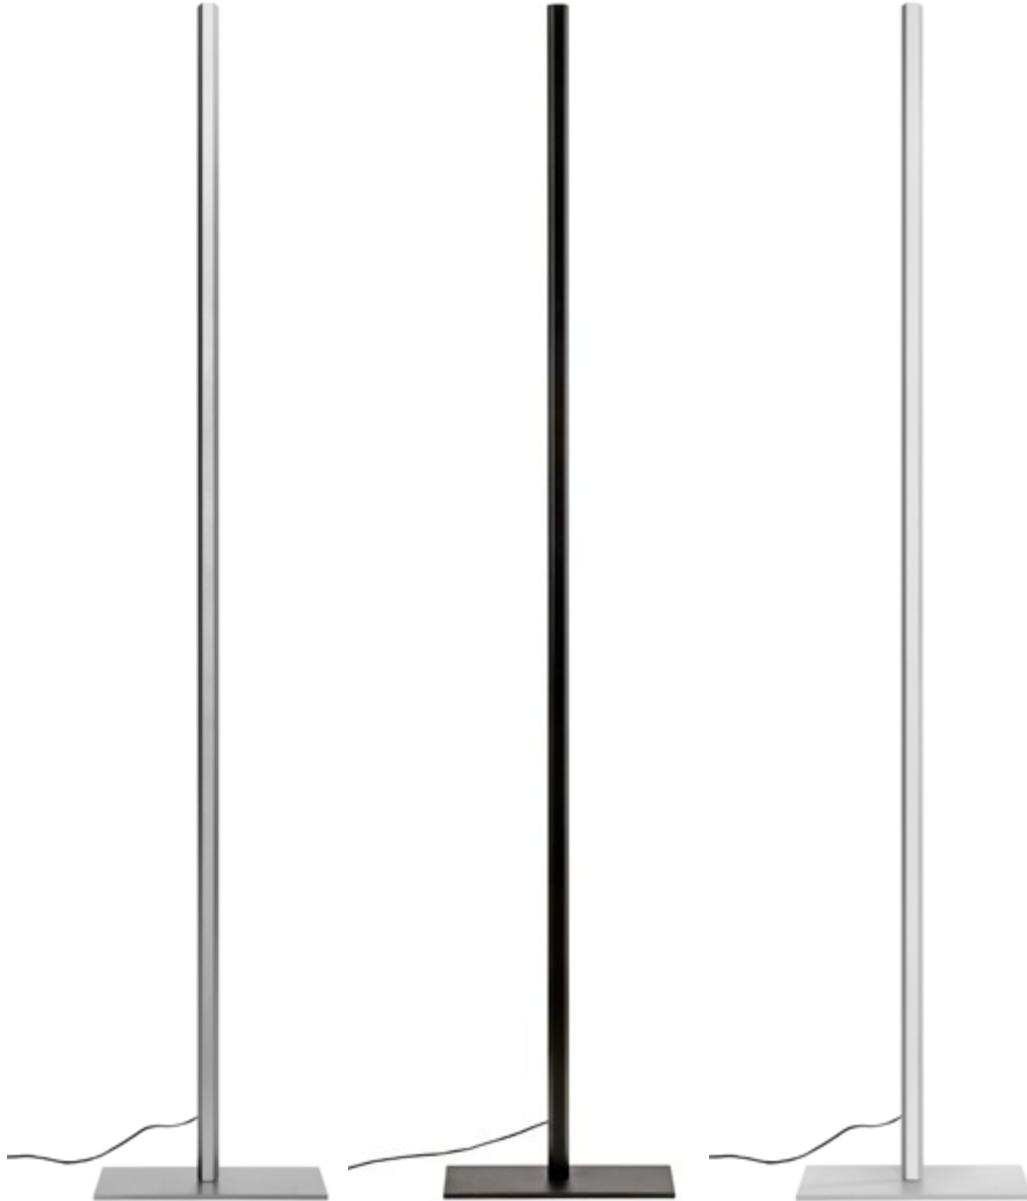

LINEAL

GABRIEL
TEIXIDÓ
2016