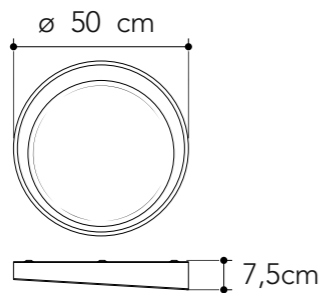

I-ROSWELL-PL50 ORO
8031414874736

I-ROSWELL-PL50 SIL
8031414874743

LED 36W

2000lm