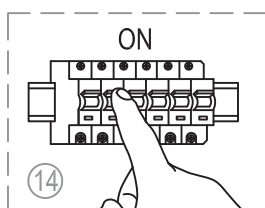

miloox®

Model: 1744.110

E27 x 1 x 40W MAX,
220~240V 50/60Hz

Imported from Sforzin Illuminazione,
Viale dell'industria 21.20037.Paderno
Dugnano-Milano Italy.Made in China
www.miloox.it

DESIGN: ARCH.DAVIDE NEGRI