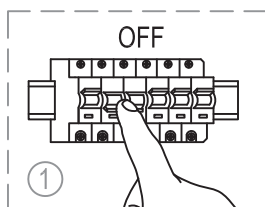

miloox®

Model: 1744.110

E27 x 1 x 40W MAX,
220~240V 50/60Hz

Imported from Sforzin Illuminazione,
Viale dell'industria 21.20037.Paderno
Dugnano-Milano Italy.Made in China
www.miloox.it

DESIGN: ARCH.DAVIDE NEGRI