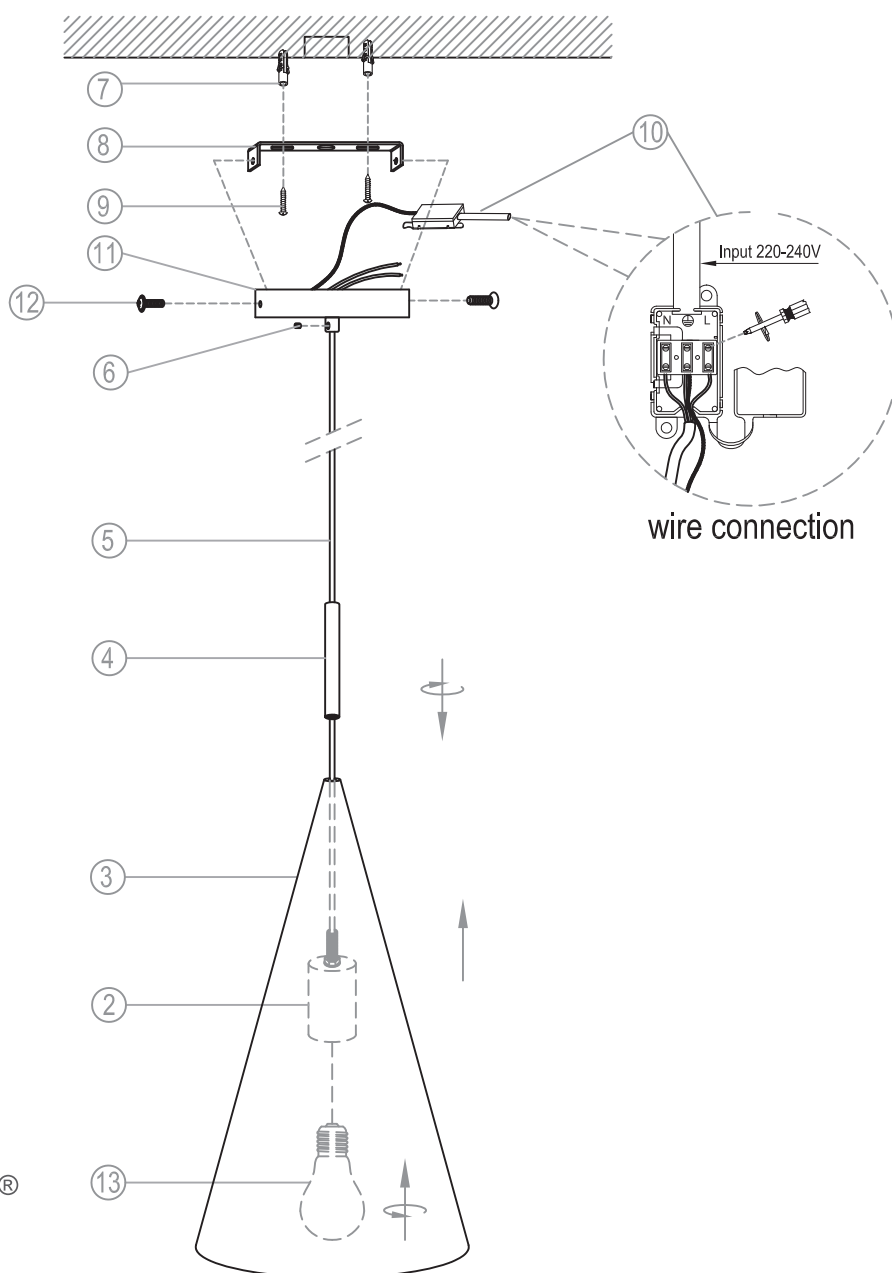

miloox®

Model: 1744.110

E27 x 1 x 40W MAX,
220~240V 50/60Hz

Imported from Sforzin Illuminazione,
Viale dell'industria 21.20037.Paderno
Dugnano-Milano Italy.Made in China
www.miloox.it

DESIGN: ARCH.DAVIDE NEGRI