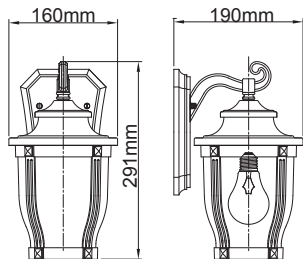

Lindby

Art.-No.: 9624756

1x E27 LED
max. 15W
230V~50Hz

LUQOM Holding GmbH · Seelbude 13 · D-36110 Schlitz · www.lindby.eu