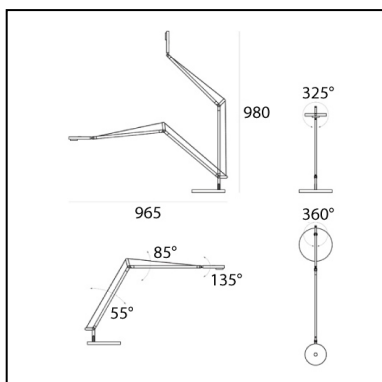

Demetra Professional Table - 3000K - Body Lamp - Anthracite Grey

Naoto Fukasawa

IP20    Dimmbar: 

LUMINAIRE

- Watt: **12W**
- Lichtstrom (lm): **960lm**
- CCT: **3000K**
- Efficiency: **84%**
- Efficacy: **80.00lm/W**
- CRI: **90**
- Dimmer Typology: **Microswitch Dimmer**

ARTIKELNUMMER: 1739010A

FUNKTIONEN

- Artikelnummer: **1739010A**
- Farbe: **Anthrazitgrau**
- Installation: **Tischleuchte**
- Material: **aluminium, technopolymer, steel**
- Serie: **Design Collection**
- Anwendungsbereich: **Innenbeleuchtung**
- Lichtverteilung: **Direct**
- design: **Naoto Fukasawa**

DIMENSION

- Länge: **cm 31**
- Breite: **cm 20**
- Höhe: **cm 35**
- Durchmesser Fuß: **cm 20**
- Max Erweiterungslänge: **cm 102**
- Max Erweiterungsbreite: **cm 100**
- Glühdrahttest: **750°**

INKLUSIVE LICHTQUELLEN