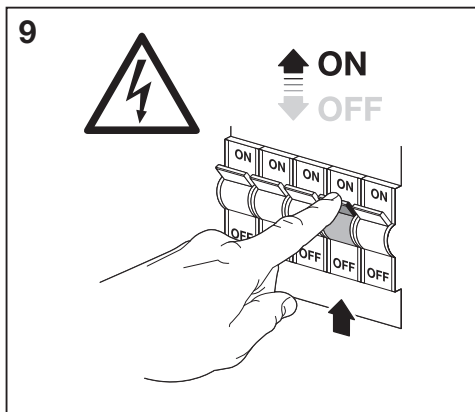

	H	Ø
ORBIS LIVIA 300	95	300
ORBIS LIVIA 430	115	430
ORBIS LIVIA 520	115	520

1

a	ORBIS LIVIA 300
b	ORBIS LIVIA 430
c	ORBIS LIVIA 520

2

3

4

	EAN	n	LED	QR code	ENERGY * X =
ORBIS LIVIA 300 16W830CLICKDIM BKWT	4099854283925	1	AC53178		E
ORBIS LIVIA 300 16W830CLICKDIM WTWD	4099854283987				
ORBIS LIVIA 300 16W830CLICKDIM GRWD	4099854284083				
ORBIS LIVIA 430 24W830CLICKDIM BKWT	4099854283949	1	AC53179		F
ORBIS LIVIA 430 24W830CLICKDIM WTWD	4099854284007				
ORBIS LIVIA 430 24W830CLICKDIM GRWD	4099854284106				
ORBIS LIVIA 520 36W830CLICKDIM BKWT	4099854283963	1	AC61117		D
ORBIS LIVIA 520 36W830CLICKDIM WTWD	4099854284069				
ORBIS LIVIA 520 36W830CLICKDIM GRWD	4099854284120				