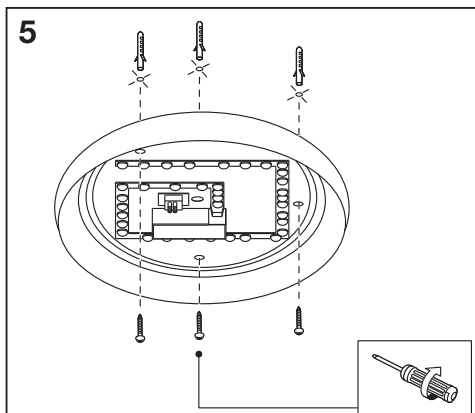

	H	Ø
ORBIS LIVIA 300	95	300
ORBIS LIVIA 430	115	430
ORBIS LIVIA 520	115	520

1

a	ORBIS LIVIA 300
b	ORBIS LIVIA 430
c	ORBIS LIVIA 520

2

3

4

	EAN	n	LED	QR code	ENERGY * X =
ORBIS LIVIA 300 16W830CLICKDIM BKWT	4099854283925	1	AC53178		E
ORBIS LIVIA 300 16W830CLICKDIM WTWD	4099854283987				
ORBIS LIVIA 300 16W830CLICKDIM GRWD	4099854284083				
ORBIS LIVIA 430 24W830CLICKDIM BKWT	4099854283949	1	AC53179		F
ORBIS LIVIA 430 24W830CLICKDIM WTWD	4099854284007				
ORBIS LIVIA 430 24W830CLICKDIM GRWD	4099854284106				
ORBIS LIVIA 520 36W830CLICKDIM BKWT	4099854283963	1	AC61117		D
ORBIS LIVIA 520 36W830CLICKDIM WTWD	4099854284069				
ORBIS LIVIA 520 36W830CLICKDIM GRWD	4099854284120				