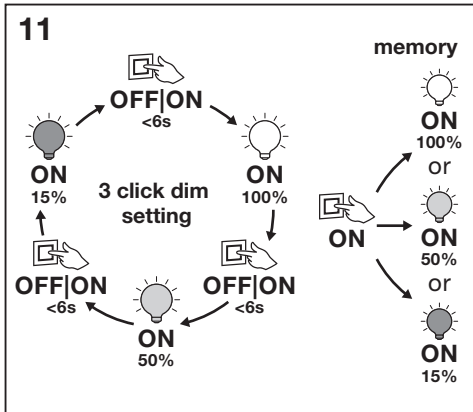

EAN	n	LED	QR code	ENERGY * X =
ORBIS LIVIA 300 16W830CLICKDIM BKWT	4099854283925	1	AC53178		E
ORBIS LIVIA 300 16W830CLICKDIM WTWD	4099854283987				
ORBIS LIVIA 300 16W830CLICKDIM GRWD	4099854284083				
ORBIS LIVIA 430 24W830CLICKDIM BKWT	4099854283949	1	AC53179		F
ORBIS LIVIA 430 24W830CLICKDIM WTWD	4099854284007				
ORBIS LIVIA 430 24W830CLICKDIM GRWD	4099854284106				
ORBIS LIVIA 520 36W830CLICKDIM BKWT	4099854283963	1	AC61117		D
ORBIS LIVIA 520 36W830CLICKDIM WTWD	4099854284069				
ORBIS LIVIA 520 36W830CLICKDIM GRWD	4099854284120				

* Ⓞ Dieses Produkt enthält eine Lichtquelle der Energieeffizienzklasse <X>. Ⓞ This product contains a light source of energy efficiency class <X>. Ⓞ Ce produit contient une source lumineuse de classe d'efficacité énergétique <X>. Ⓞ Questo prodotto contiene una sorgente luminosa di classe di efficienza energetica <X>. Ⓞ Este producto contiene una fuente luminosa de la clase de eficiencia energética <X>. Ⓞ Este produto contém uma fonte de luz da classe de eficiência energética <X>. Ⓞ Το προϊόν αυτό περιέχει φωτεινή πηγή της τάξης ενεργειακής απόδοσης <X>. Ⓞ Dit product bevat een lichtbron van energie-efficiëntieklasse <X>. Ⓞ Dette produkt inneholder en lyskilde med energieeffektivitetsklasse <X>. Ⓞ Dette produkt indeholder en lyskilde i energieeffektivitetsklasse <X>. Ⓞ Tento výrobek obsahuje světelný zdroj třídy energetické účinnosti <X>. Ⓞ Та іздедек vseбује светлобни vir razreda enerгijske učinkovitost <X>. Ⓞ Bu ürün, enerji verimliliği sinifında bir ışık kaynağı içerir <X>. Ⓞ Oвaj proizvod sadržiava izvor svjetlosti klase enerгijske učinkovitosti <X>. Ⓞ Acest produs conține o sursă de lumină cu clasa de eficiență energetică <X>. Ⓞ Тоzi продукт включва светлинен източник с клас на енергийна ефективност <X>. Ⓞ Тоode sisaldab energiatõhususe klassi <X> valgusallikat. Ⓞ Šiame gaminyje yra šviesos šaltinis, kurio energijos vartojimo efektyvumo klasė <X>. Ⓞ Ši s ražojums satur gaismas avotu, kura energoefektivitātes klase ir <X>. Ⓞ Oвaj proizvod sadrži izvor svetlosti klase enerгijske efikasnosti <X>. Ⓞ Цей виріб містить джерело світла класу енергоефективності <X>. Ⓞ Бул өнімде <X> энергия тиімділігі класының жарық көзі бар.

FR

Cet appareil et ses accessoires se recyclent

À DÉPOSER EN MAGASIN

À DÉPOSER EN DÉCHÈTERIE

OU

Points de collecte sur www.quefairedemesdechets.fr

C10449057
G11189505
02.04.2024

LEDVANCE GmbH
Steinerne Furt 62
86167 Augsburg, Germany
www.ledvance.com