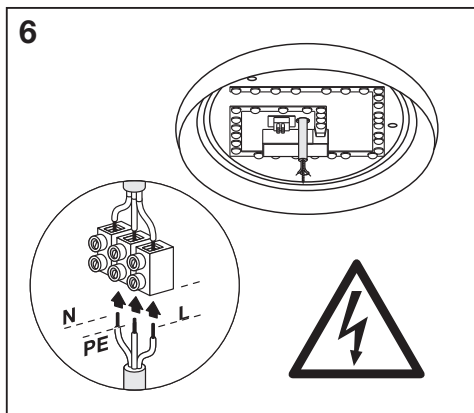

	H	Ø
ORBIS LIVIA 300	95	300
ORBIS LIVIA 430	115	430
ORBIS LIVIA 520	115	520

1

a	ORBIS LIVIA 300
b	ORBIS LIVIA 430
c	ORBIS LIVIA 520

2

3

4

	EAN	n	LED	QR code	ENERGY * X =
ORBIS LIVIA 300 16W830CLICKDIM BKWT	4099854283925	1	AC53178		E
ORBIS LIVIA 300 16W830CLICKDIM WTWD	4099854283987				
ORBIS LIVIA 300 16W830CLICKDIM GRWD	4099854284083				
ORBIS LIVIA 430 24W830CLICKDIM BKWT	4099854283949	1	AC53179		F
ORBIS LIVIA 430 24W830CLICKDIM WTWD	4099854284007				
ORBIS LIVIA 430 24W830CLICKDIM GRWD	4099854284106				
ORBIS LIVIA 520 36W830CLICKDIM BKWT	4099854283963	1	AC61117		D
ORBIS LIVIA 520 36W830CLICKDIM WTWD	4099854284069				
ORBIS LIVIA 520 36W830CLICKDIM GRWD	4099854284120				