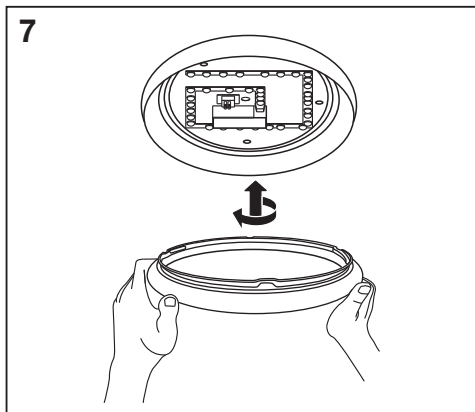

	H	Ø
ORBIS LIVIA 300	95	300
ORBIS LIVIA 430	115	430
ORBIS LIVIA 520	115	520

1

a	ORBIS LIVIA 300
b	ORBIS LIVIA 430
c	ORBIS LIVIA 520

2

3

4

	EAN	n	LED	QR code	ENERGY * X =
ORBIS LIVIA 300 16W830CLICKDIM BKWT	4099854283925	1	AC53178		E
ORBIS LIVIA 300 16W830CLICKDIM WTWD	4099854283987				
ORBIS LIVIA 300 16W830CLICKDIM GRWD	4099854284083				
ORBIS LIVIA 430 24W830CLICKDIM BKWT	4099854283949	1	AC53179		F
ORBIS LIVIA 430 24W830CLICKDIM WTWD	4099854284007				
ORBIS LIVIA 430 24W830CLICKDIM GRWD	4099854284106				
ORBIS LIVIA 520 36W830CLICKDIM BKWT	4099854283963	1	AC61117		D
ORBIS LIVIA 520 36W830CLICKDIM WTWD	4099854284069				
ORBIS LIVIA 520 36W830CLICKDIM GRWD	4099854284120				