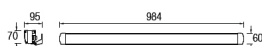

Oberfläche

Eloxiert
 Transparent
 NA

Material

Aluminium
 Glas

**TECHNISCHE MERKMALE****Lichtquelle**

Lichtquelle: LED
 Leistung (W): 36W
 Gesamtverbrauch (W): 44.3W
 Farbtemperatur: Warm Weiß - 3000K
 CRI: 80
 Anzahl der LEDs: 18
 Lebensdauer: 50.000h L80B20
 BINNING: 7C1-7B4

Vorschaltgerät

Inklusive Netzteil: Ja, Typ EVG
 (elektronisch)
 Leistungsfaktor: 0.96

Leuchte

Doppelter Kabelausgang: Ja
 Seaside: Nein
 UVA Schutz: Ja
 Garantie: 5 Jahre
 Ta max: 50°C

Logistik

EEK: LED A++
 EAN-Code: 8435381421045
 Nettogewicht (Kg): 3.300
 Gewicht in kg (verpackt): 3.860
 Masterbox: 4