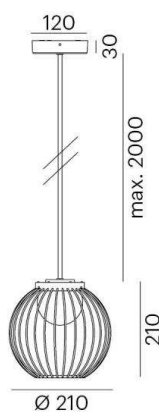

**BOHO PD**

**401-90029600**

BOHO HÄNGELEUCHTE schwarz, ähnlich RAL 9011, Adapter/Baldachin schwarz, IP65

**SKIZZE**

**LICHTVERTEILUNGSKURVE**

**TECHNISCHE DETAILS**

Systemleistung [W]	7
Leuchtmittel	AC LED
Lichtfarbe [K]	3000K
CRI	>80
Spannung [V]	220-240V 50/60Hz
Durchmesser [mm]	220
Schutzart [IP]	IP65
Schutzklasse	Schutzklasse I
Stoßfestigkeit	IK08
Nettogewicht [kg]	4,80
Farbe Leuchte	schwarz
RAL	9011
Farbe Adapter/Baldachin	schwarz
EAN-Nummer	9010506276114
Lebensdauer [h]	25 000

Die Werte sind Bemessungswerte. Leistung und Lichtstrom unterliegen initial einer Toleranz von +/- 10%. Toleranz der Farbtemperatur: +/- 150 K. Die Werte gelten wenn nicht anders angegeben für eine Umgebungstemperatur von 25°C.