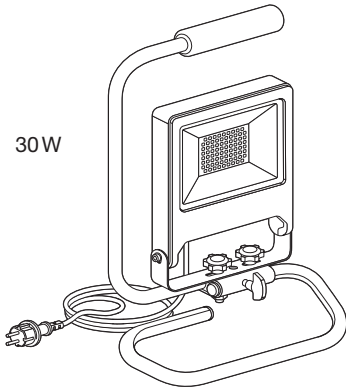

LED WORKLIGHT S-STAND

IP65

IP44

	EAN	W	lm	K	⊿(°C)	V~	mA	Hz	PF
LED WORKLIGHT 20W 840 S-STAND	4058075213838	20	1700	4000	-20...+45	220-240	92	50/60	>0.9
LED WORKLIGHT 30W 840 S-STAND	4058075213852	30	2700	4000	-20...+45	220-240	145	50/60	>0.9
LED WORKLIGHT 50W 840 S-STAND	4058075213876	50	4500	4000	-20...+45	220-240	220	50/60	>0.9