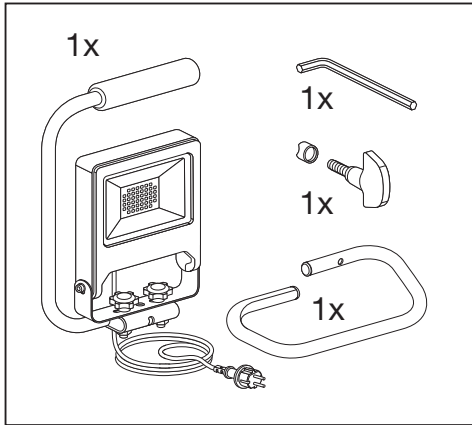

LED WORKLIGHT S-STAND

IP65

IP44

	EAN	W	lm	K	⊿(°C)	V~	mA	Hz	PF
LED WORKLIGHT 20W 840 S-STAND	4058075213838	20	1700	4000	-20...+45	220-240	92	50/60	>0.9
LED WORKLIGHT 30W 840 S-STAND	4058075213852	30	2700	4000	-20...+45	220-240	145	50/60	>0.9
LED WORKLIGHT 50W 840 S-STAND	4058075213876	50	4500	4000	-20...+45	220-240	220	50/60	>0.9