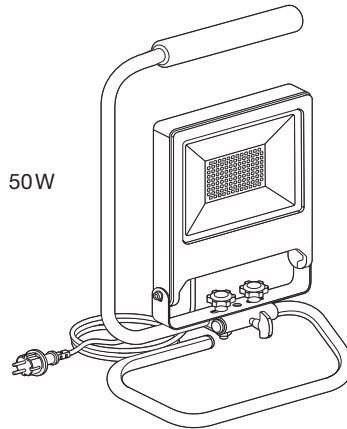

LED WORKLIGHT S-STAND

IP65

IP44

	EAN	W	lm	K	⊿(°C)	V~	mA	Hz	PF
LED WORKLIGHT 20W 840 S-STAND	4058075213838	20	1700	4000	-20...+45	220-240	92	50/60	>0.9
LED WORKLIGHT 30W 840 S-STAND	4058075213852	30	2700	4000	-20...+45	220-240	145	50/60	>0.9
LED WORKLIGHT 50W 840 S-STAND	4058075213876	50	4500	4000	-20...+45	220-240	220	50/60	>0.9