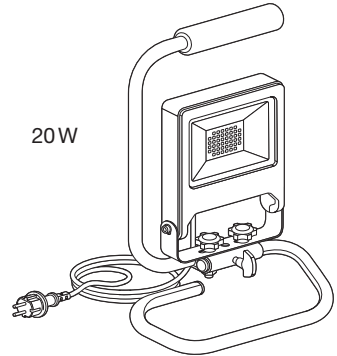

LED WORKLIGHT S-STAND

IP65

IP44

	EAN	W	lm	K	⊿(°C)	V~	mA	Hz	PF
LED WORKLIGHT 20W 840 S-STAND	4058075213838	20	1700	4000	-20...+45	220-240	92	50/60	>0.9
LED WORKLIGHT 30W 840 S-STAND	4058075213852	30	2700	4000	-20...+45	220-240	145	50/60	>0.9
LED WORKLIGHT 50W 840 S-STAND	4058075213876	50	4500	4000	-20...+45	220-240	220	50/60	>0.9