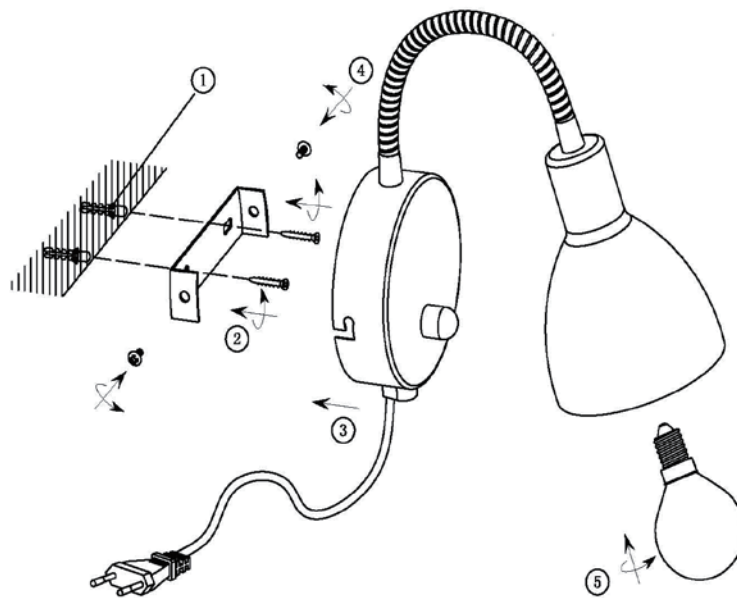

Verwenden Sie ausschließlich dimmbare Leuchtmittel
Use only dimmable bulbs
N'utilisez que des ampoules à intensité variable