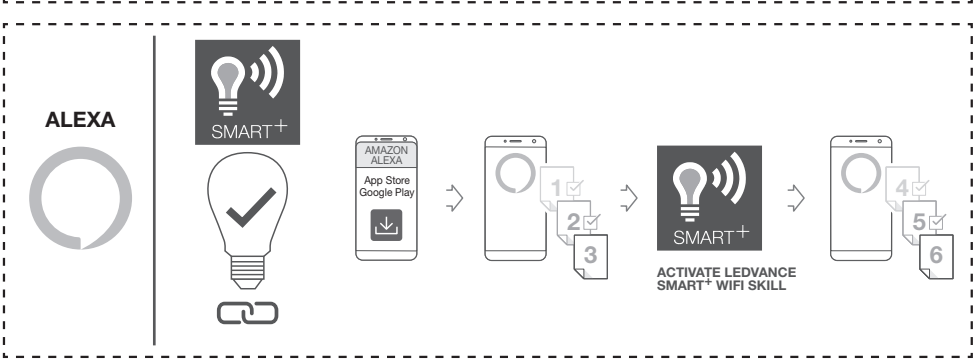

OPTIONAL

<p>TROUBLESHOOTING</p> 	<p>DECREASE DISTANCE</p> 	<p>RESET</p> 	<p>Reference Control Setting: 5000 K</p> 
<p>https://www.ledvance.com/consumer/smart/faq/</p>			