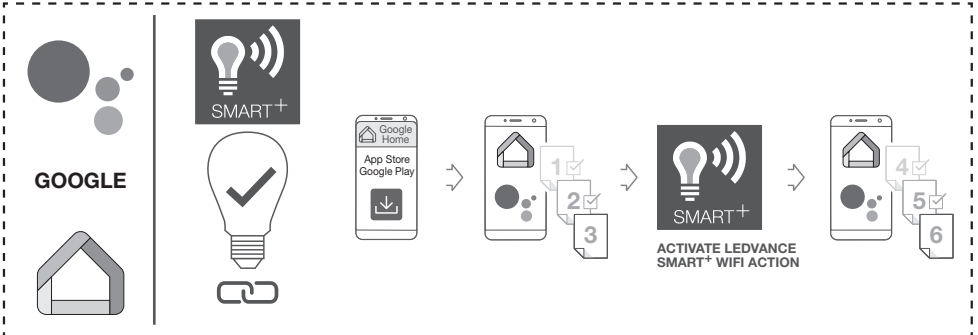

OPTIONAL

<p>TROUBLESHOOTING</p> 	<p>DECREASE DISTANCE</p> 	<p>RESET</p> 	<p>Reference Control Setting: 5000 K</p> 
<p>https://www.ledvance.com/consumer/smart/faq/</p>			