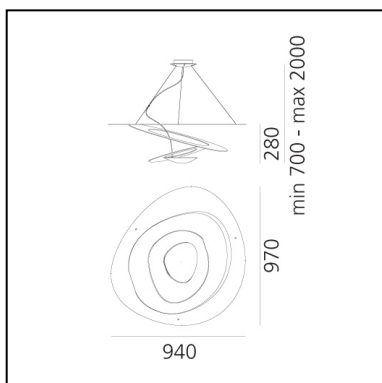

Pirce Suspension LED - 2700K - White

Giuseppe Maurizio Scutellà

IP 20      Dimmbar: 

LUMINAIRE

- Watt: **44W**
- Spannung (V): **220V-240V**
- Lichtstrom (lm): **3097lm**
- CCT: **2700K**
- Efficiency: **82%**
- Efficacy: **70.39lm/W**
- CRI: **90**
- Dimmable Typology: **Push**

ARTIKELNUMMER: 1254W10A

FUNKTIONEN

- Artikelnummer: **1254W10A**
- Farbe: **White**
- Installation: **Pendelleuchte**
- Material: **Aluminum**
- Serie: **Design Collection**
- Anwendungsbereich: **Innenbeleuchtung**
- Einsatzbereich: **Residential**
- Lichtverteilung: **indirekt**
- design: **Giuseppe Maurizio Scutellà**

DIMENSION

- Länge: **cm 94**
- Breite: **cm 97**
- Höhe: **cm 28**
- Max Höhe von der Decke: **cm 200**
- Glühdrahttest: **650°**

INKLUSIVE LICHTQUELLEN

- Kategorie: **Led**
- Anzahl: **1**
- Watt: **37W**
- Lichtstrom (lm): **3761lm**
- Farbtemperatur(K): **2700K**
- CRI: **90**
- Color Tolerance: **MacAdam 2SDCM**