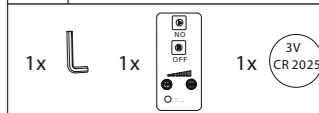

LED 9W / 10,5W
1.150 lm / 1.350 lm
32 W
1.800 lm
t 20.000 h
T_k 3.000 K
15.00 x
<0,5 s