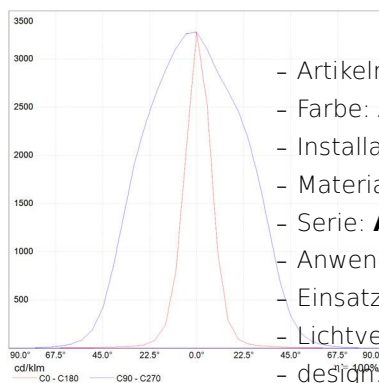

Cuneo Wall/Floor Anthracite gray

Klaus Begasse

BESCHREIBUNG

Bodenleuchte und Wandleuchte. Mit diffusem Lichtaustritt zur Beleuchtung von Wegen oder Grünflächen im Garten (Bodenleuchte) oder als Wandleuchte zur indirekten Beleuchtung von Wänden (Wall Washer Effekt). Installation wahlweise mit nach oben, oder nach unten gerichteten Leuchtenkörper.

IP65   

ARTIKELNUMMER: T082720

IEN

- Artikelnummer: **T082720**
- Farbe: **Anthracite gray**
- Installation: **Stehleuchte/Wandleuchte**
- Material: **Aluminum, metacrylate**
- Serie: **Architectural Outdoor**
- Anwendungsbereich: **Außenbeleuchtung**
- Einsatzbereich: **Outdoor, Residential**
- Lichtverteilung: **direkt/indirekt**
- design: **Klaus Begasse**

LUMINAIRE

- Watt: **17W**
- Spannung (V): **220V-240V**
- Lichtstrom (lm): **595lm**
- CCT: **3000K**
- Efficiency: **100%**
- Efficacy: **35lm/W**
- CRI: **80**

DIMENSION

- Länge: **cm 20**
- Breite: **cm 17**
- Höhe: **cm 7**

INKLUSIVE LICHTQUELLEN

- Kategorie: **Led**
- Anzahl: **1**
- Watt: **17W**
- Lichtstrom (lm): **668lm**
- Farbtemperatur(K): **3000K**
- CRI: **75 typ.**