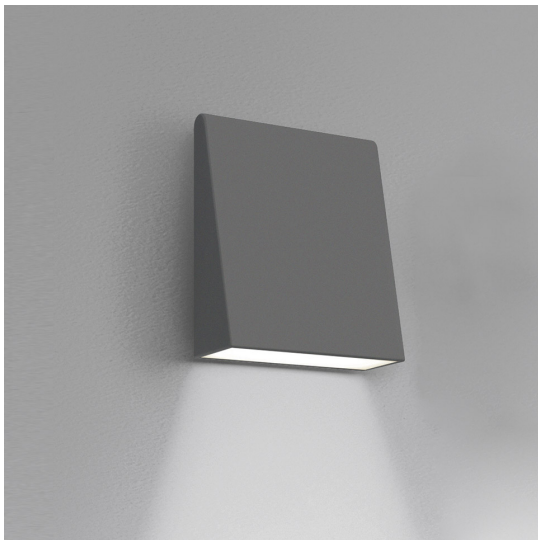

Cuneo Wall/Floor Anthracite gray

Klaus Begasse

BESCHREIBUNG

Bodenleuchte und Wandleuchte. Mit diffusem Lichtaustritt zur Beleuchtung von Wegen oder Grünflächen im Garten (Bodenleuchte) oder als Wandleuchte zur indirekten Beleuchtung von Wänden (Wall Washer Effekt). Installation wahlweise mit nach oben, oder nach unten gerichteten Leuchtenkörper.

IP65   

ARTIKELNUMMER: T082720

IEN

- Artikelnummer: **T082720**
- Farbe: **Anthracite gray**
- Installation: **Stehleuchte/Wandleuchte**
- Material: **Aluminum, metacrylate**
- Serie: **Architectural Outdoor**
- Anwendungsbereich: **Außenbeleuchtung**
- Einsatzbereich: **Outdoor, Residential**
- Lichtverteilung: **direkt/indirekt**
- design: **Klaus Begasse**

LUMINAIRE

- Watt: **17W**
- Spannung (V): **220V-240V**
- Lichtstrom (lm): **595lm**
- CCT: **3000K**
- Efficiency: **100%**
- Efficacy: **35lm/W**
- CRI: **80**

DIMENSION

- Länge: **cm 20**
- Breite: **cm 17**
- Höhe: **cm 7**