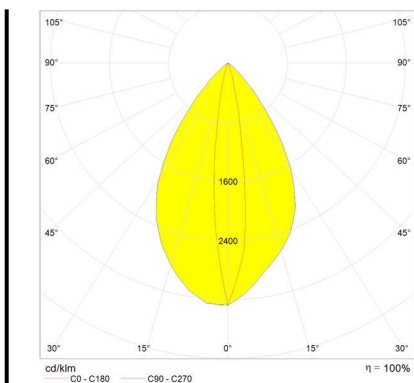

Cuneo Wall/Floor Anthracite gray

Klaus Begasse

BESCHREIBUNG

Bodenleuchte und Wandleuchte. Mit diffusem Lichtaustritt zur Beleuchtung von Wegen oder Grünflächen im Garten (Bodenleuchte) oder als Wandleuchte zur indirekten Beleuchtung von Wänden (Wall Washer Effekt). Installation wahlweise mit nach oben, oder nach unten gerichteten Leuchtenkörper.

IP65   

ARTIKELNUMMER: T082720

IEN

- Artikelnummer: **T082720**
- Farbe: **Anthracite gray**
- Installation: **Stehleuchte/Wandleuchte**
- Material: **Aluminum, metacrylate**
- Serie: **Architectural Outdoor**
- Anwendungsbereich: **Außenbeleuchtung**
- Einsatzbereich: **Outdoor, Residential**
- Lichtverteilung: **direkt/indirekt**
- design: **Klaus Begasse**

LUMINAIRE

- Watt: **17W**
- Spannung (V): **220V-240V**
- Lichtstrom (lm): **595lm**
- CCT: **3000K**
- Efficiency: **100%**
- Efficacy: **35lm/W**
- CRI: **80**

DIMENSION

- Länge: **cm 20**
- Breite: **cm 17**
- Höhe: **cm 7**

INKLUSIVE LICHTQUELLEN

- Kategorie: **Led**
- Anzahl: **1**
- Watt: **17W**
- Lichtstrom (lm): **668lm**
- Farbtemperatur(K): **3000K**
- CRI: **75 typ.**