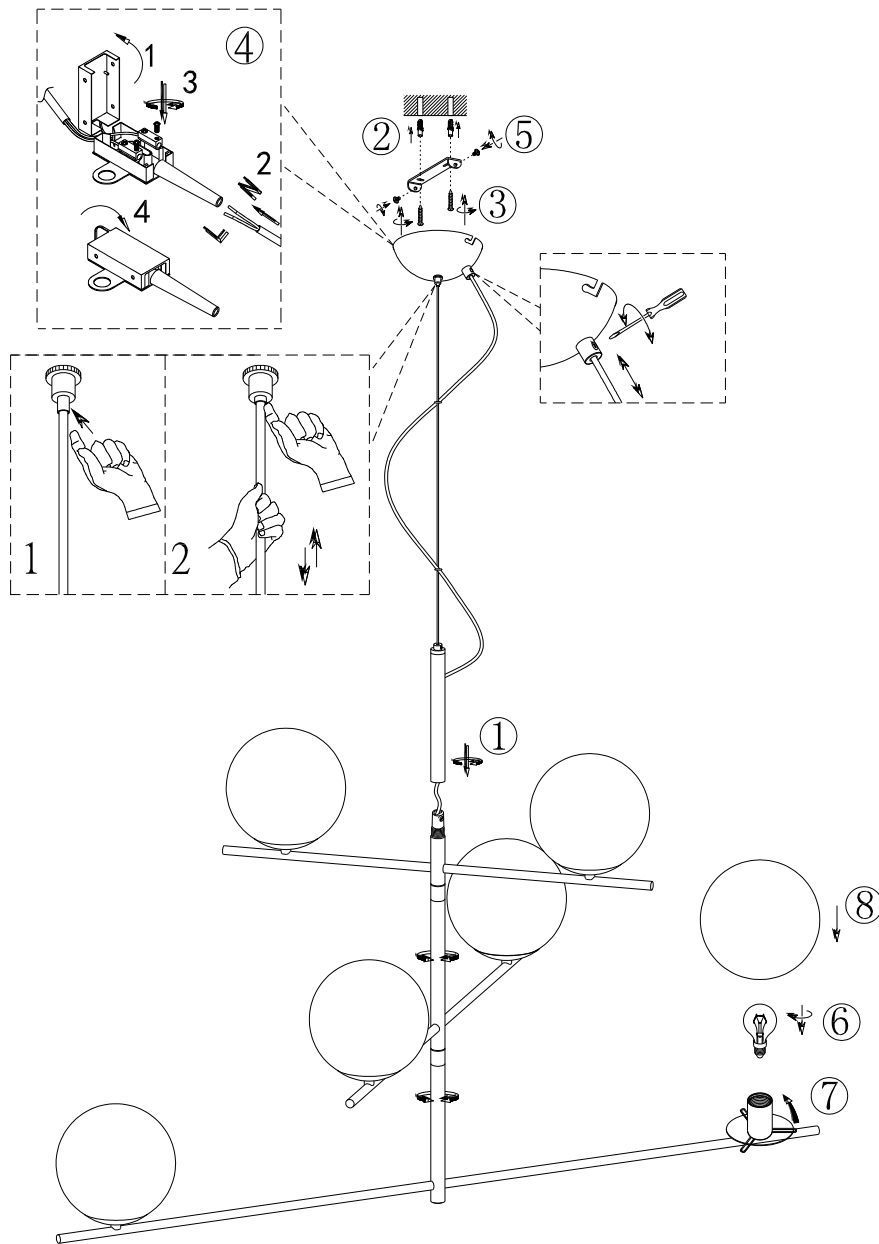

(SR) UPOZORENJE!

Prije početka montaže, pažljivo pročitajte sigurnosne upute!

(UK) ПОПЕРЕДЖЕННЯ!

Перед розбиранням, будь ласка, уважно прочитайте інструкції з техніки безпеки!

230V~50Hz
6 x E14 / max.28W

trio-lighting.com/
302000642