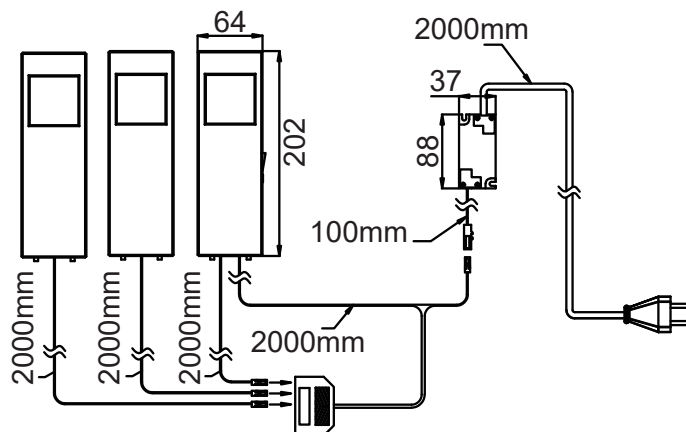

9934130

3x 2,8W LED / 9W Total
incl. 3x LED Board: L9002401
220-240V ~ 50Hz

(DE) Bestimmungsgemäße Verwendung

(GB) Intended use / (FR) Utilisation conforme / (NL) Beoogd gebruik / (PL) Stosowanie zgodnie z przeznaczeniem /
(NO) Riktig bruk / (DK) Korrekt brug / (SE) Avsedd användning / (FI) Määräystenmukainen käyttö