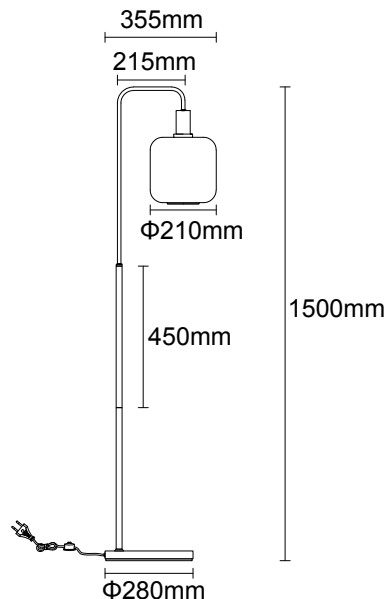

10017395

 1x E27 LED max. 15W
 220-240V ~ 50Hz

(DE) Bestimmungsgemäße Verwendung

(GB) Intended use / (FR) Utilisation conforme / (NL) Beoogd gebruik / (PL) Stosowanie zgodnie z przeznaczeniem / (NO) Riktig bruk / (DK) Korrekt brug / (SE) Avsedd användning / (FI) Määräystenmukainen käyttö / (IT) Impiego appropriato / (ES) Uso prescrito / (CZ) Použití v souladu s určením / (PT) Utilização correta / (GR) Ενδεδειγμένη χρήση