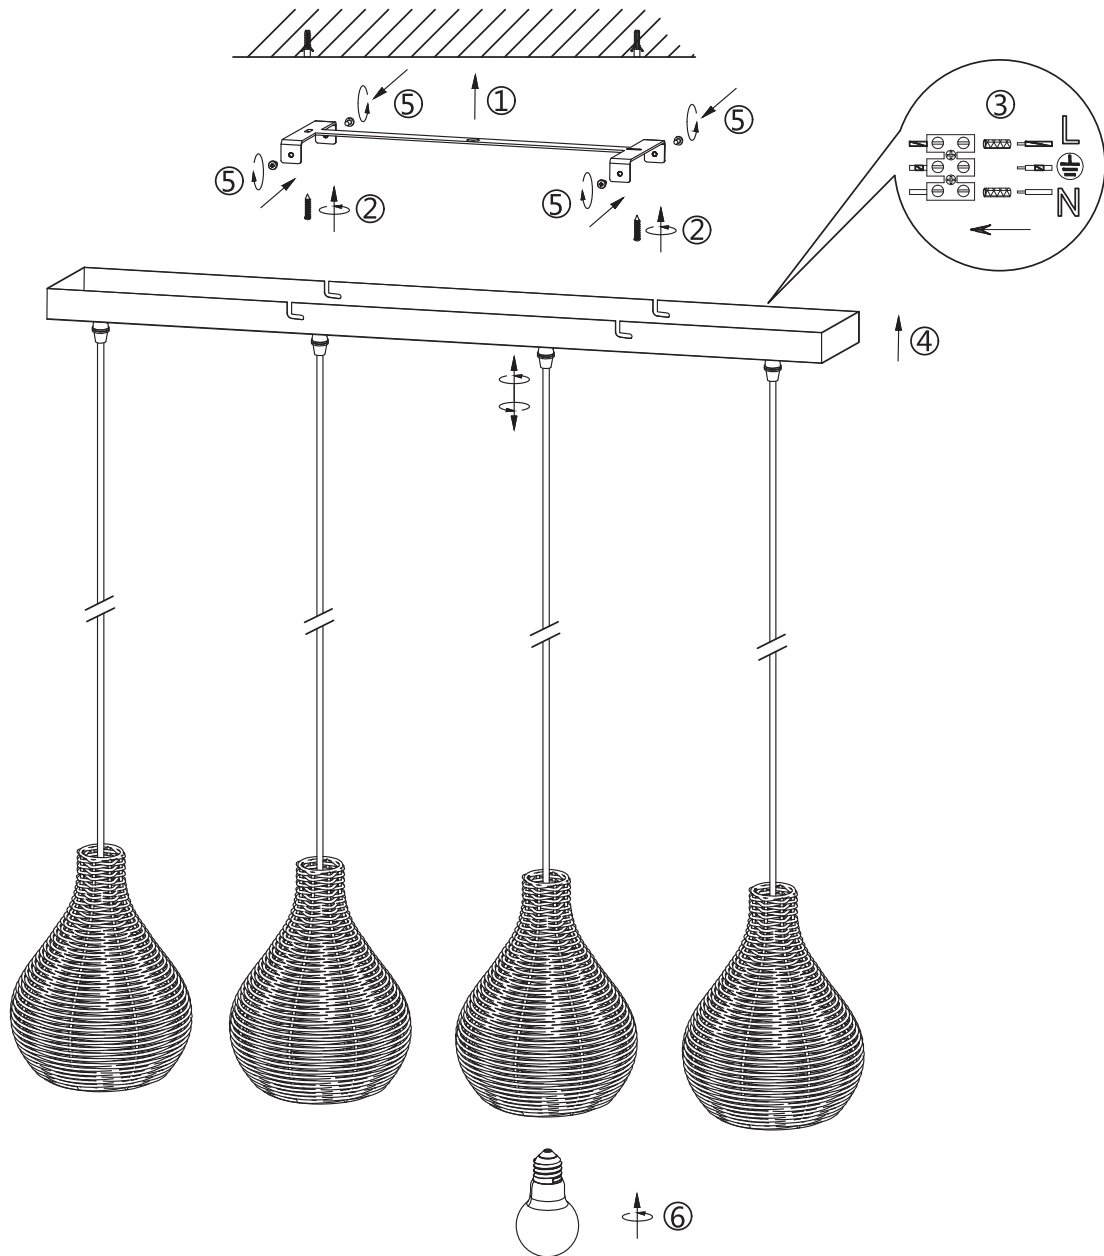

**(UK) ПОПЕРЕДЖЕННЯ!**

Перед розбиранням, будь ласка, уважно прочитайте інструкції з техніки безпеки!

**230V~50Hz, 4 x E14/max.30W**

  
[reality-leuchten.de/](http://reality-leuchten.de/)  
 R31294036