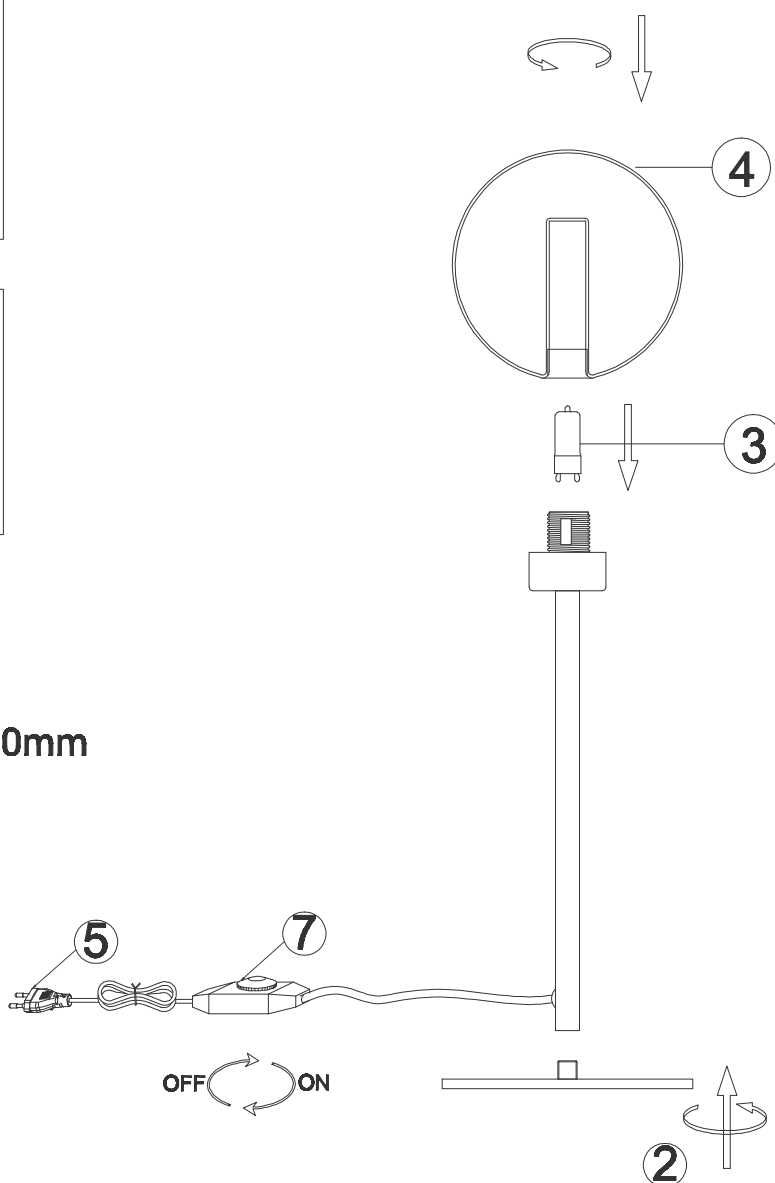

miloox®

Model:1744.291

G9 LED x 1 x 10W MAX
220~240V 50/60Hz

max Ø:20mm

max height: 70mm

Imported from Sforzin Illuminazione,
Viale dell'industria 21.20037.Paderno
Dugnano-Milano Italy.Made in China
www.miloox.it