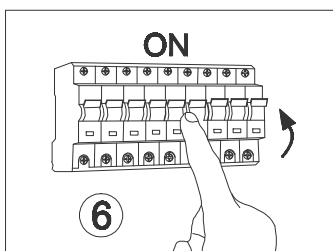

miloox®

Model:1744.291

G9 LED x 1 x 10W MAX
220~240V 50/60Hz

max Ø:20mm

max height: 70mm

Imported from Sforzin Illuminazione,
Viale dell'industria 21.20037.Paderno
Dugnano-Milano Italy.Made in China
www.miloox.it