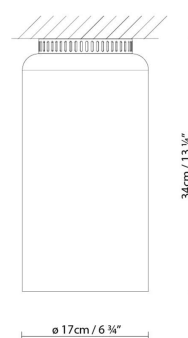

ASPEN C17B LED