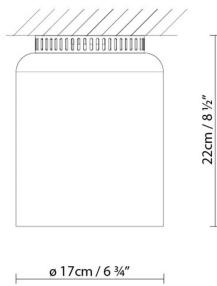

ASPEN C17A (E27)