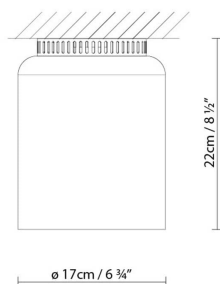

Beschreibung:

Deckenleuchte für direkte Beleuchtung und Streulicht. Matt lackiert, verschiedene Kombinationen: Grey, Snow, Lemon, Mango, clear Turquoise, Aqua, Merlot, Rose, Sea, River, Limestone und Brass. In drei Höhen verfügbar.

ASPEN C17A LED