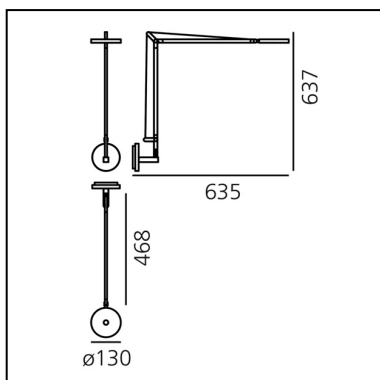

LUMINAIRE

- Watt: **12W**
- Lichtstrom (lm): **960lm**
- CCT: **3000K**
- Efficiency: **84%**
- Efficacy: **80.00lm/W**
- CRI: **90**
- Dimmer Typology: **Microswitch Dimmer**

Anmerkungen

Microswitch dimmer.
Code related only to the body lamp, to be completed with the base/support.

BESCHREIBUNG

The Demetra family is expanded with two new versions to meet varying usage requirements: Demetra Micro and Demetra Professional. While flow emission varies in Demetra Professional, its size is identical to the classical version. It was designed to address the need for a task light with greater flows allowing to obtain high illuminance on the working top. With the advanced LED technology and the adoption of smart elementary solutions, maximum performance is ensured in a minimal product. Its look is the typical essential and linear one of Demetra, but its head is a more complex optical device, designed for more powerful LEDs also through painstaking study of thermal science. The aluminium bottom of the head's body works as a heatsink by taking shape and folding inside the head to accommodate the LED, however without contact and therefore without creating a heat bridge with the top. This allows maximum dissipation, and therefore the use of a high-power COB LED, without affecting its functionality deriving from operation and from direct user relation with the lamp. The top of its head can be safely touched without contact with high temperatures. Emission is controlled by a reflector that slightly protrudes from the head's profile and designs perfect illuminance on the top to create a work station with a high colour yield (Cri 90). The Demetra family becomes more complete to satisfy all the needs of different application fields with flexible and comprehensive solutions, as well as with specific and dedicated ones. Demetra MD: this table model features a Motion Detector option detecting moving objects and people and turning the light on or off accordingly.

ARTIKELNUMMER: 1740020A

FUNKTIONEN

- Artikelnummer: **1740020A**
- Farbe: **Weiß**
- Installation: **Wandleuchte**
- Material: **Aluminium, technopolymer**
- Serie: **Design Collection**
- Anwendungsbereich: **Innenbeleuchtung**
- Lichtverteilung: **Direct**
- design: **Naoto Fukasawa**

DIMENSION

- Breite: **cm 63.5**
- Höhe: **cm 63.7**
- Durchmesser Fuß: **cm 13**
- Glühdrahttest: **750°**

INKLUSIVE LICHTQUELLEN