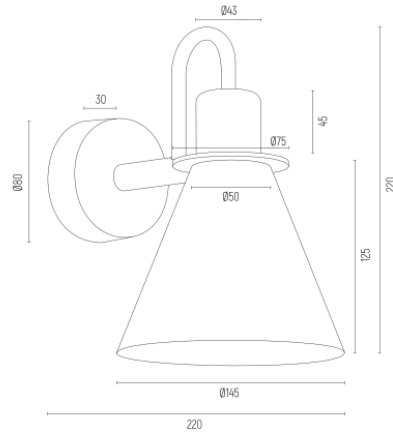

KARTA PRODUKTU / DATA SHEET

BONA L 4788

DANE TECHNICZNE / TECHNICAL DATAS

- Opis / Discription
- Kolor / Colour
- Materiał / Material
- Typ Źr. Św. / Type Source of Light
- Moc Oprawy / Light Source Power
- Waga Netto / Net weight
- IP

sconce 1 flame
black structure, brass elements
painted steel, brass steel
E27 (no incl.) / 230V
1 x 15W (max)
0.6 kg
IP20

-- P.P.H. ARGON
ul. Szkolna 258,
42-261 Starcza

-- NIP: 5731629761

-- tel. +48 34 3140250
biuro@argon-lampy.pl
www.argon-lampy.pl

Podane wymiary oraz informacje techniczne mają charakter informacyjny.

The photos shows a demonstrative representation of products and colours.

ARGON reserves the right to change the presented ones materials and technical parameters of products.

The actual data may be slightly different due to the production process.

The dimensions and technical information provided are indicative.