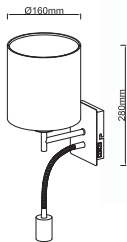

Lindby

Art.-No.: 9620924

incl. LED L9001859
340 lm Modul
340 lm Lamp
1x E27 max.60W
4,1W LED
4,1W Total
230V~50Hz
3000 K
CRI 80
25000 h
15000 ON/ OFF

IP20

UK
CA

4 251 096 521 320