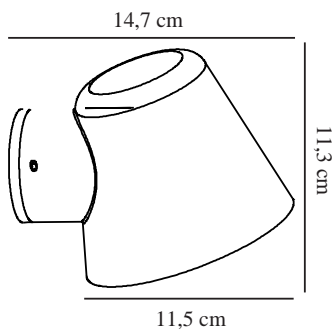

# ALERIA | WANDLEUCHE | VERZINKT

2019131031

nordlux®

Spannung (V): 230 Volt  
IP-Grad: IP44  
Maximale Lampenleistung (W):  
35W  
Klasse (Klasse 1, Klasse 2,  
Klasse 3): Klasse 1 (Geerdet)  
Leuchtmittelsockel: GU10  
Parallelschaltung: False

Hauptmaterial: Verzinkter Stahl  
Sekundärmaterial: Glas  
Geeignet für Meeresklima: True  
Farbe: Verzinkt

Höhe (cm): 11.3  
Breite (cm): 11.5  
Schirmdurchmesser (cm): 11.5  
Projektion (cm): 14.4

EAN: 5704924014673  
TUN: 2310353  
Artikelnummer: 2019131031  
Stück pro Hauptkarton: 3  
Verkaufsbox Höhe (cm): 10.6

Verkaufsbox Breite (cm): 15.3  
Verkaufsbox Tiefe (cm): 12.3  
Verkaufsbox Volumen m³ : 0.002  
Produkt Nettogewicht (kg): 0.4

- **Modernes und kompaktes Design** • Entwickelt für den Einsatz im Freien und im Badezimmer
- **Downlights begrenzen die Lichtverschmutzung**
- **Robustes Material, das für raue Wetterbedingungen gut geeignet ist** • 15 Jahre Garantie für