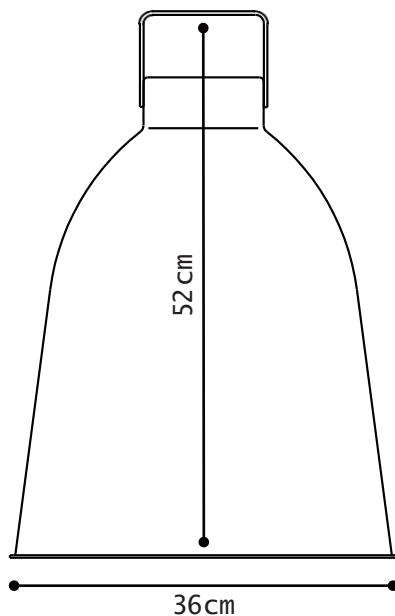

CLEMENT® REF. C360

TECHNICAL SHEET
FICHE TECHNIQUE

GRAND MODÈLE : G

SUSPENSION

MATERIAL

Aluminium
Porcelain (socket)
Cotton covered cable

WEIGHT

Net weight : 1.76 kg
Gross weight : 2.78kg

DIMENSIONS

Dia. Ø 360 mm
Height : 520mm
Ø 80 mm / 40mm height ceiling rose
hiding domino and fixing hook

PACKAGING

50/39/39cm

SUSPENSION

MATERIAUX

Aluminium
Porcelaine (douille)
Câble recouvert de coton

POIDS

Poids net : 1.76 kg
Poids brut : 2.78kg

DIMENSIONS

Dia. Ø 360 mm
Hauteur : 520mm
Plafonnier Ø 80 mm / Hauteur 40mm
cachant le domino et crochet de fixation

PACKAGING

50/39/39cm

COLOR CHART

Colors also available in MAT excepted 1036, 9006, BLO
Couleurs également disponibles en MAT sauf 1036, 9006, BLO