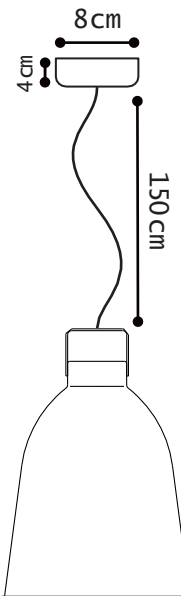

CLEMENT® REF. C360

TECHNICAL SHEET
FICHE TECHNIQUE

GRAND MODÈLE : G

SUSPENSION

MATERIAL

Aluminium
Porcelain (socket)
Cotton covered cable

WEIGHT

Net weight : 1.76 kg
Gross weight : 2.78kg

DIMENSIONS

Dia. Ø 360 mm
Height : 520mm
Ø 80 mm / 40mm height ceiling rose
hiding domino and fixing hook

PACKAGING

50/39/39cm

SUSPENSION

MATERIAUX

Aluminium
Porcelaine (douille)
Câble recouvert de coton

POIDS

Poids net : 1.76 kg
Poids brut : 2.78kg

DIMENSIONS

Dia. Ø 360 mm
Hauteur : 520mm
Plafonnier Ø 80 mm / Hauteur 40mm
cachant le domino et crochet de fixation

PACKAGING

50/39/39cm

COLOR CHART

Colors also available in MAT excepted 1036, 9006, BLO
Couleurs également disponibles en MAT sauf 1036, 9006, BLO