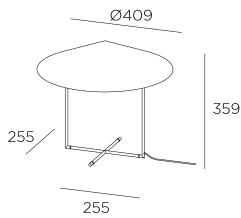

**Big**

Llahona

**10-8430-05-05**

Tischleuchten Big LED 12W 2700K 3 STUFEN DIMMUNG Metallic-Schwarz 644lm

**TECHNISCHE MERKMALE**

IP20

Leistung (W)-1 : 12W

Leistung (W)-2 : 12W

Gesamtverbrauch (W) : 14W

Reallumen : 644

Reale Lm/W : 46

Lichtfarbe-1 : Warm Weiß - 2700K

Lichtfarbe-2 : Neutral Weiß - 4000K

Winkel Linsen / Reflektor : HORIZONTAL 109°

Material Körper : Stahl

Oberfläche Körper : Metallic-Schwarz

Packing: 460mm x 460mm x 145mm