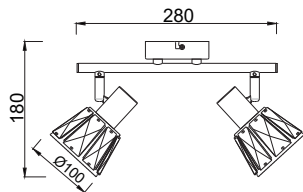

Lindby

UOM:mm

Art.-No.: 9624922

2x E14 LED
max. 10W
230V~50Hz

LUQOM Holding GmbH · Rabanusstraße 16 D-36037 Fulda · www.lindby.eu