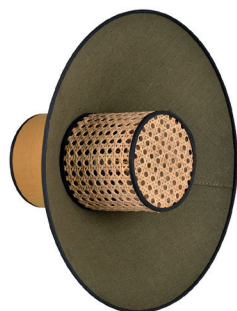

Storytelling : La gamme SINGAPOUR s'inspire des lanternes asiatiques traditionnelles, pour apporter une touche originale et nostalgique à la décoration. Ses jeux de superpositions d'abat-jour, fabriqués dans nos ateliers en matières naturelles et durables comme le lin lavé et le cannage, en font une gamme inspirante qui invite au mix & match des couleurs.

La gamme Kaki & Curry est la rencontre des tons ocre et mousse qui évoquent les éléments de la nature.

La gamme Anthracite, quant à elle, joue la carte de la sobriété et de l'intemporalité : le blanc, le gris, et un soupçon de vert amande.

Les bordures en coton noir, très graphiques et modernes, soulignent leurs formes géométriques en apportant une touche de chic.

The SINGAPOUR range is inspired by traditional Asian lanterns, to bring an original and nostalgic touch to decoration. Its lampshade layering combinations, made in our workshops in natural and durable materials such as washed linen and canework, make it an inspiring range that invites you to mix & match colours.

The Khaki & Curry range is the meeting of ocher and moss tones that evoke the elements of nature.

The Anthracite range, as for her, plays the sobriety and timelessness card: white, grey and a hint of almond green.

The black cotton borders, very graphic and modern, underline their geometrical shapes by bringing a touch of chic.

POIDS NET/NET WEIGHT : 880 gr

COLIS 1 WHITE BOX

L42,50xP41,50xH27 cm

POIDS BRUT/GROSS WEIGHT : 1480 gr

Ampoule conseillée
Recommended bulb