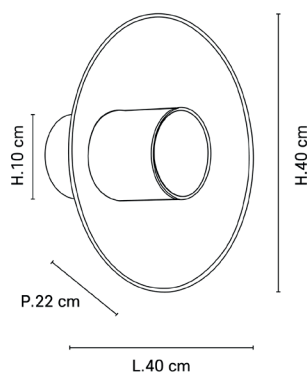

LA LUMIÈRE A DU STYLE

Rue Radio-Londres
CS50001 - 33323 BÈGLES CEDEX (FRANCE)
France : contact@marketset.fr
Export : export@marketset.fr
www.marketset.fr

Description : Applique forme conique, empilement de 3 abat-jour en lin lavé et cannage. Equipée d'une base ronde en métal peint adaptable DCL.

The black cotton borders, very graphic and modern, underline their geometrical shapes by bringing a touch of chic.

POIDS NET/NET WEIGHT : 880 gr

COLIS 1 WHITE BOX

L42,50xP41,50xH27 cm

POIDS BRUT/GROSS WEIGHT : 1480 gr